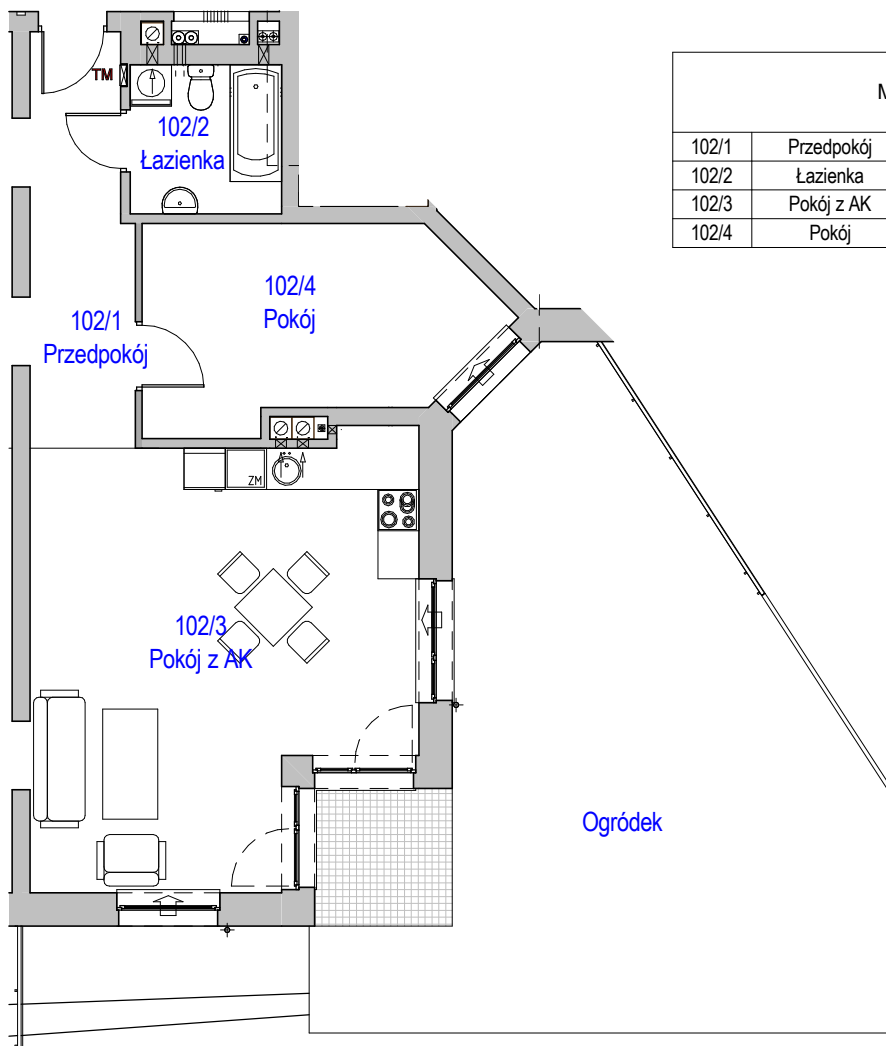

KARTA LOKALU MIESZKALNEGO

BUDYNEK MIESZKALNY WIELORODZINNY F4
Os. "Radosne", Gliwice, ul. Żabińskiego

"MIŁY DOM" Sp. z o.o.
44-109 GLIWICE
ul. Mechaników 15.

SCHEMAT MIESZKANIA

Mieszkanie M102

102/1	Przedpokój	8.69 m ²	Panele podłogowe
102/2	Łazienka	4.77 m ²	Płytki ceramiczne
102/3	Pokój z AK	33.02 m ²	Pan. podł. / Pł. ceram
102/4	Pokój	13.66 m ²	Panele podłogowe
		60.13 m ²	

Budynek nr: F4

Parter

Mieszkanie: M102

Uwaga:
- powierzchnie podano z uwzględnieniem okładzin tynkowych - przyjęto grubość wykończenia 1cm.