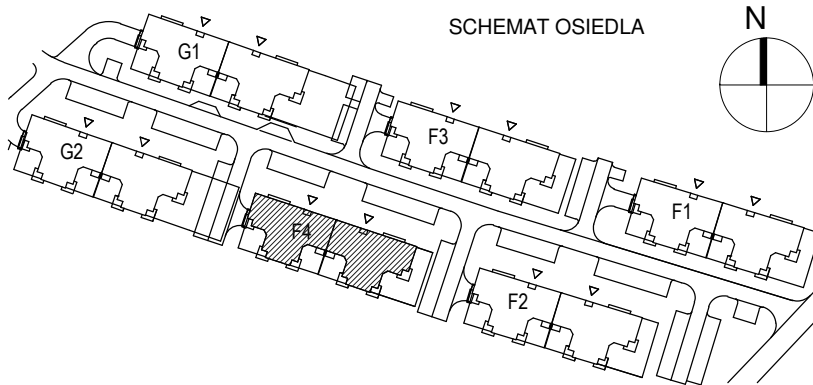

KARTA LOKALU MIESZKALNEGO

BUDYNEK MIESZKALNY WIELORODZINNY F4
Os. "Radosne", Gliwice, ul. Żabińskiego

"MIŁY DOM" Sp. z o.o.
44-109 GLIWICE
ul. Mechaników 15.

SCHEMAT MIESZKANIA

Mieszkanie M102

102/1	Przedpokój	8.69 m ²	Panele podłogowe
102/2	Łazienka	4.77 m ²	Płytki ceramiczne
102/3	Pokój z AK	33.02 m ²	Pan. podł. / Pł. ceram
102/4	Pokój	13.66 m ²	Panele podłogowe
		60.13 m ²	

Budynek nr: F4

Parter

Mieszkanie: M102

Uwaga:
- powierzchnie podano z uwzględnieniem okładzin tynkowych - przyjęto grubość wykończenia 1cm.