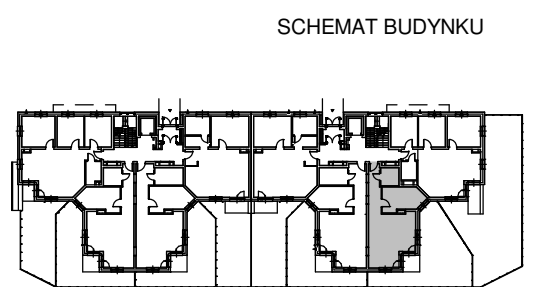

KARTA LOKALU MIESZKALNEGO

BUDYNEK MIESZKALNY WIELORODZINNY F4
Os. "Radosne", Gliwice, ul. Żabińskiego

"MIŁY DOM" Sp. z o.o.
44-109 GLIWICE
ul. Mechaników 15.

SCHEMAT MIESZKANIA

Mieszkanie M102

102/1	Przedpokój	8.69 m ²	Panele podłogowe
102/2	Łazienka	4.77 m ²	Płytki ceramiczne
102/3	Pokój z AK	33.02 m ²	Pan. podł. / Pł. ceram
102/4	Pokój	13.66 m ²	Panele podłogowe
		60.13 m ²	

Budynek nr: F4

Parter

Mieszkanie: M102

Uwaga:
- powierzchnie podano z uwzględnieniem okładzin tynkowych - przyjęto grubość wykończenia 1cm.