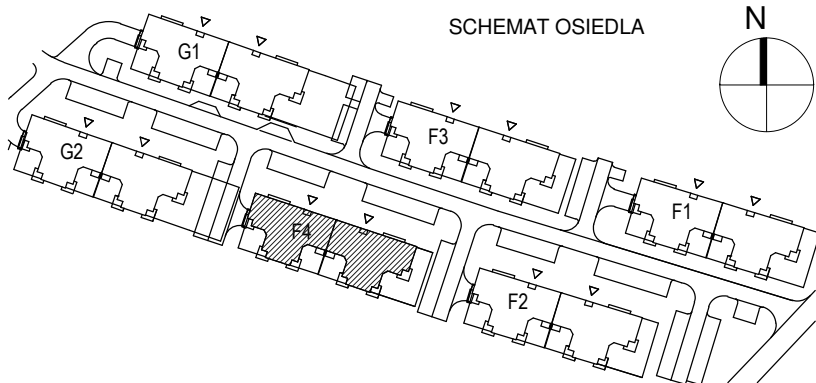

KARTA LOKALU MIESZKALNEGO

"MIŁY DOM" Sp. z o.o.
44-109 GLIWICE
ul. Mechaników 15.

BUDYNEK MIESZKALNY WIELORODZINNY F4
Os. "Radosne", Gliwice, ul. Żabińskiego

SCHEMAT OSIEDLA

SCHEMAT BUDYNKU

SCHEMAT MIESZKANIA

Mieszkanie M104

104/1	Przedpokój	2.99 m ²	Panele podłogowe
104/2	Łazienka	6.69 m ²	Płytki ceramiczne
104/3	Pokój z AK	39.40 m ²	Panele podłogowe
104/4	Pokój	16.84 m ²	Panele podłogowe
104/5	Korytarz	4.14 m ²	Panele podłogowe