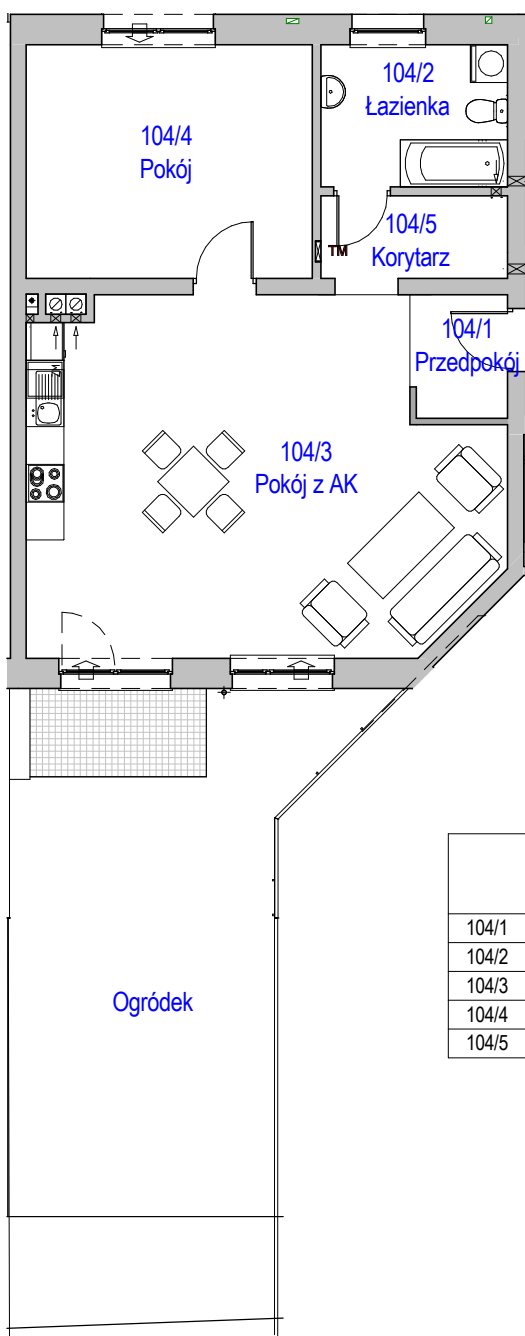

KARTA LOKALU MIESZKALNEGO

"MIŁY DOM" Sp. z o.o.
44-109 GLIWICE
ul. Mechaników 15.

BUDYNEK MIESZKALNY WIELORODZINNY F4
Os. "Radosne", Gliwice, ul. Żabińskiego

SCHEMAT OSIEDLA

SCHEMAT BUDYNKU

SCHEMAT MIESZKANIA

Mieszkanie M104

104/1	Przedpokój	2.99 m ²	Panele podłogowe
104/2	Łazienka	6.69 m ²	Płytki ceramiczne
104/3	Pokój z AK	39.40 m ²	Panele podłogowe
104/4	Pokój	16.84 m ²	Panele podłogowe
104/5	Korytarz	4.14 m ²	Panele podłogowe

70.06 m²

Budynek nr: F4

Parter

Mieszkanie: M104

Uwaga:

- powierzchnie podano z uwzględnieniem okładzin tynkowych - przyjęto grubość wykończenia 1cm.