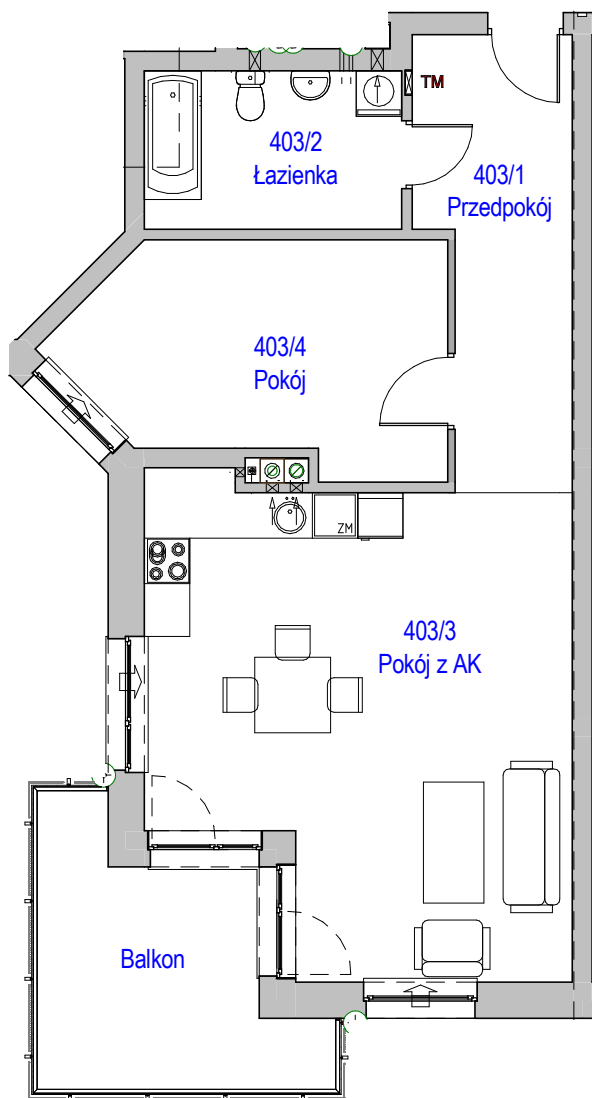

# KARTA LOKALU MIESZKALNEGO

"MIŁY DOM" Sp. z o.o.  
44-109 GLIWICE  
ul. Mechaników 15.

BUDYNEK MIESZKALNY WIELORODZINNY F4  
Os. "Radosne", Gliwice, ul. Żabińskiego

SCHEMAT OSIEDLA

SCHEMAT BUDYNKU

SCHEMAT MIESZKANIA

Mieszkanie M403			
403/1	Przedpokój	10.86 m <sup>2</sup>	Panele podłogowe
403/2	Łazienka	7.12 m <sup>2</sup>	Płytki ceramiczne
403/3	Pokój z AK	33.02 m <sup>2</sup>	Pan. podł. / Pł. ceram
403/4	Pokój	13.90 m <sup>2</sup>	Panele podłogowe
		64.90 m <sup>2</sup>	
403/b	Balkon	10.54 m <sup>2</sup>	
		10.54 m <sup>2</sup>	

Budynek nr: F4

Piętro 3

Mieszkanie: M403

Uwaga:  
- powierzchnie podano z uwzględnieniem okładzin tynkowych - przyjęto grubość wykończenia 1cm.