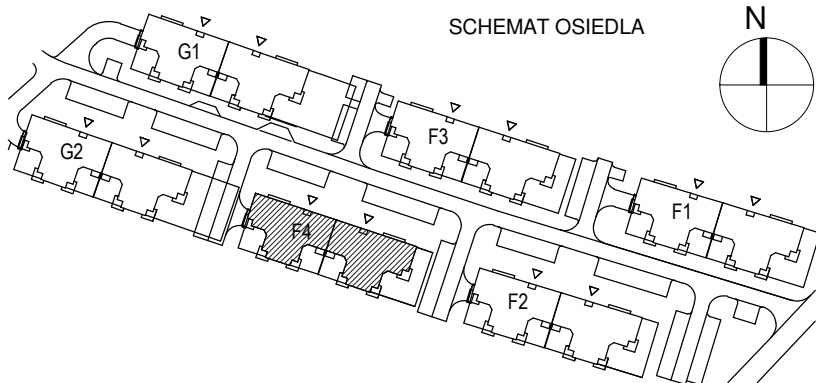

# KARTA LOKALU MIESZKALNEGO

"MIŁY DOM" Sp. z o.o.  
44-109 GLIWICE  
ul. Mechaników 15.

BUDYNEK MIESZKALNY WIELORODZINNY F4  
Os. "Radosne", Gliwice, ul. Żabińskiego

SCHEMAT OSIEDLA

SCHEMAT BUDYNKU

SCHEMAT MIESZKANIA

Mieszkanie M403			
403/1	Przedpokój	10.86 m <sup>2</sup>	Panele podłogowe
403/2	Łazienka	7.12 m <sup>2</sup>	Płytki ceramiczne
403/3	Pokój z AK	33.02 m <sup>2</sup>	Pan. podł. / Pł. ceram
403/4	Pokój	13.90 m <sup>2</sup>	Panele podłogowe
		64.90 m <sup>2</sup>	
403/b	Balkon	10.54 m <sup>2</sup>	
		10.54 m <sup>2</sup>	