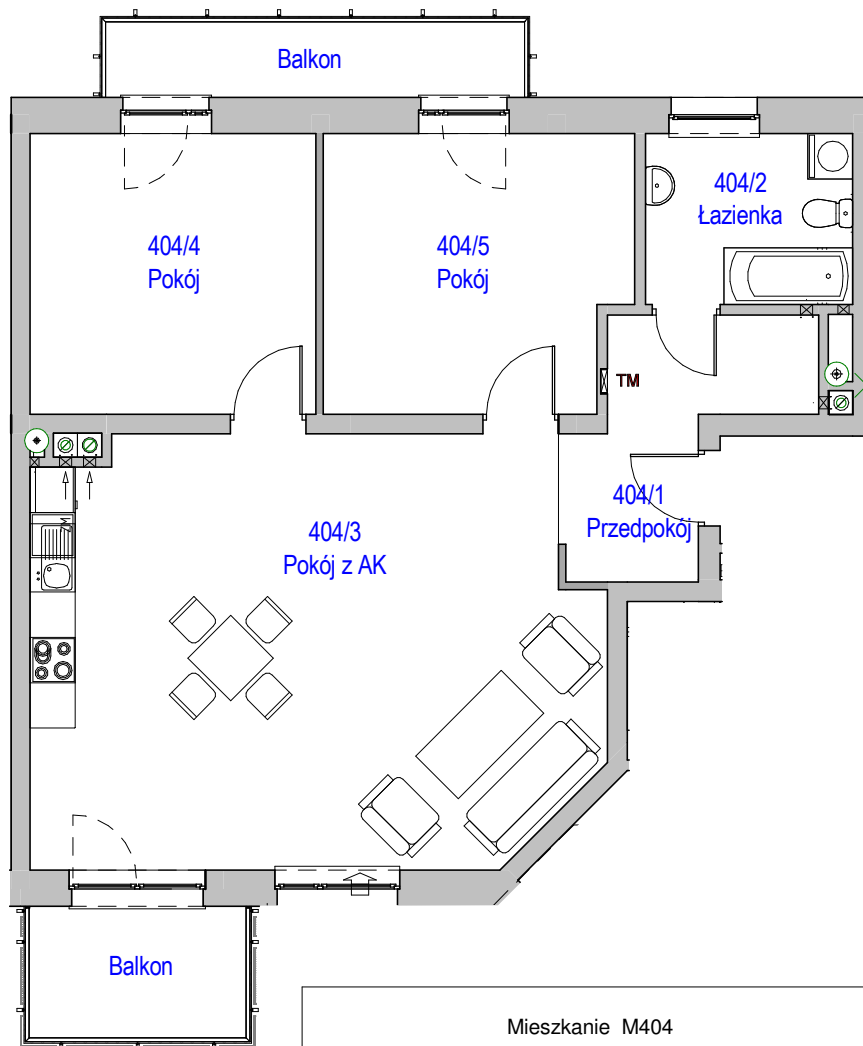

KARTA LOKALU MIESZKALNEGO

"MIŁY DOM" Sp. z o.o.
44-109 GLIWICE
ul. Mechaników 15.

BUDYNEK MIESZKALNY WIELORODZINNY F4
Os. "Radosne", Gliwice, ul. Żabińskiego

SCHEMAT MIESZKANIA

Mieszkanie M404

404/1	Przedpokój	7.54 m ²	Panele podłogowe
404/2	Łazienka	6.19 m ²	Płytki ceramiczne
404/3	Pokój z AK	41.25 m ²	Panele podłogowe
404/4	Pokój	14.02 m ²	Panele podłogowe
404/5	Pokój	14.56 m ²	Panele podłogowe
		83.57 m ²	

404/b	Balkon	4.99 m ²	
404/b2	Balkon	5.54 m ²	
		10.53 m ²	

Budynek nr: F4

Piętro 3

Mieszkanie: M404

Uwaga:
- powierzchnie podano z uwzględnieniem okładzin tynkowych - przyjęto grubość wykończenia 1cm.