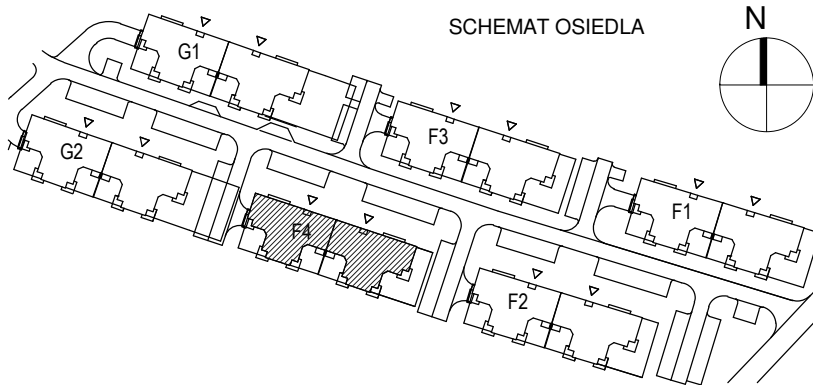

KARTA LOKALU MIESZKALNEGO

"MIŁY DOM" Sp. z o.o.
44-109 GLIWICE
ul. Mechaników 15.

BUDYNEK MIESZKALNY WIELORODZINNY F4
Os. "Radosne", Gliwice, ul. Żabińskiego

SCHEMAT MIESZKANIA

Mieszkanie M404

404/1	Przedpokój	7.54 m ²	Panele podłogowe
404/2	Łazienka	6.19 m ²	Płytki ceramiczne
404/3	Pokój z AK	41.25 m ²	Panele podłogowe
404/4	Pokój	14.02 m ²	Panele podłogowe
404/5	Pokój	14.56 m ²	Panele podłogowe
		83.57 m ²	

404/b	Balkon	4.99 m ²	
404/b2	Balkon	5.54 m ²	
		10.53 m ²	

Budynek nr: F4

Piętro 3

Mieszkanie: M404

Uwaga:
- powierzchnie podano z uwzględnieniem okładzin tynkowych - przyjęto grubość wykończenia 1cm.