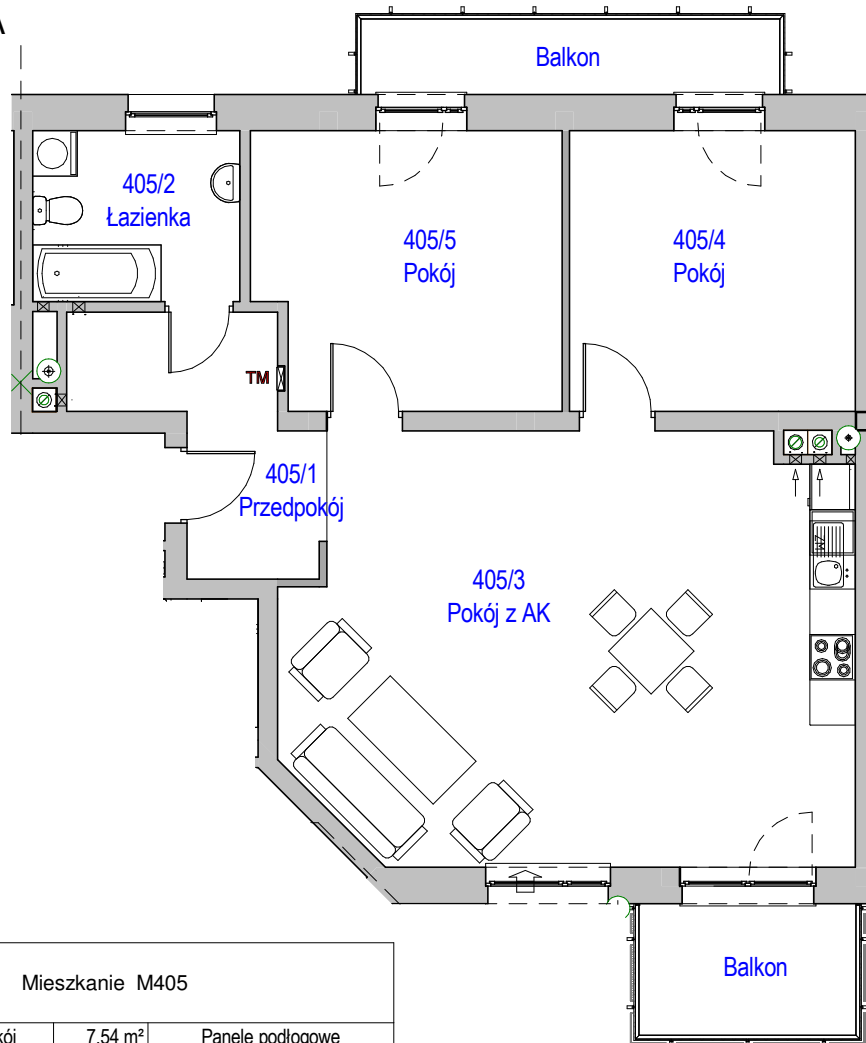

KARTA LOKALU MIESZKALNEGO

BUDYNEK MIESZKALNY WIELORODZINNY F4
Os. "Radosne", Gliwice, ul. Żabińskiego

"MIŁY DOM" Sp. z o.o.
44-109 GLIWICE
ul. Mechaników 15.

SCHEMAT OSIEDLA

SCHEMAT BUDYNKU

SCHEMAT MIESZKANIA

Mieszkanie M405			
405/1	Przedpokój	7.54 m ²	Panele podłogowe
405/2	Łazienka	6.19 m ²	Płytki ceramiczne
405/3	Pokój z AK	41.25 m ²	Panele podłogowe
405/4	Pokój	14.02 m ²	Panele podłogowe
405/5	Pokój	14.56 m ²	Panele podłogowe
		83.57 m ²	

405/b	Balkon	4.99 m ²	
405/b2	Balkon	5.54 m ²	
		10.53 m ²	

Budynek nr: F4

Piętro 3

Mieszkanie: M405

Uwaga:

- powierzchnie podano z uwzględnieniem okładzin tynkowych - przyjęto grubość wykończenia 1cm.