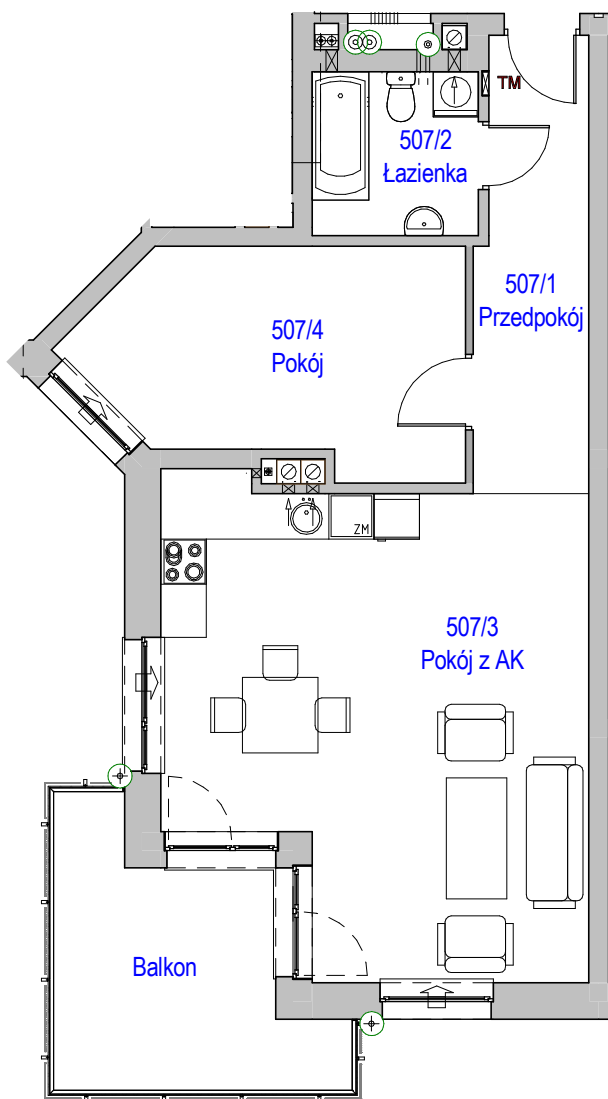

KARTA LOKALU MIESZKALNEGO

"MIŁY DOM" Sp. z o.o.
44-109 GLIWICE
ul. Mechaników 15.

BUDYNEK MIESZKALNY WIELORODZINNY F4
Os. "Radosne", Gliwice, ul. Żabińskiego

SCHEMAT OSIEDLA

SCHEMAT BUDYNKU

SCHEMAT MIESZKANIA

Mieszkanie M507			
507/1	Przedpokój	8.69 m ²	Panele podłogowe
507/2	Łazienka	4.77 m ²	Płytki ceramiczne
507/3	Pokój z AK	33.02 m ²	Panele podłogowe
507/4	Pokój	13.66 m ²	Panele podłogowe
		60.13 m ²	
507/b	Balkon	10.54 m ²	
		10.54 m ²	

Budynek nr: F4

Piętro 4

Mieszkanie: M507

Uwaga:
- powierzchnie podano z uwzględnieniem okładzin tynkowych - przyjęto grubość wykończenia 1cm.