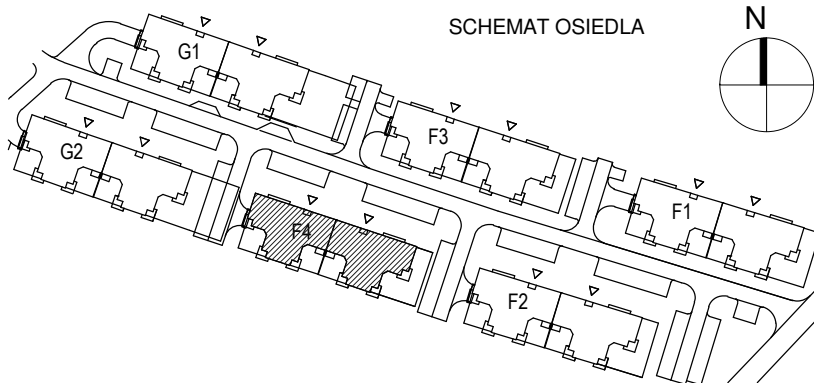

KARTA LOKALU MIESZKALNEGO

"MIŁY DOM" Sp. z o.o.
44-109 GLIWICE
ul. Mechaników 15.

BUDYNEK MIESZKALNY WIELORODZINNY F4
Os. "Radosne", Gliwice, ul. Żabińskiego

SCHEMAT OSIEDLA

SCHEMAT BUDYNKU

SCHEMAT MIESZKANIA

Mieszkanie M507			
507/1	Przedpokój	8.69 m ²	Panele podłogowe
507/2	Łazienka	4.77 m ²	Płytki ceramiczne
507/3	Pokój z AK	33.02 m ²	Panele podłogowe
507/4	Pokój	13.66 m ²	Panele podłogowe
		60.13 m ²	
507/b	Balkon	10.54 m ²	
		10.54 m ²	

Budynek nr: F4

Piętro 4

Mieszkanie: M507

Uwaga:
- powierzchnie podano z uwzględnieniem okładzin tynkowych - przyjęto grubość wykończenia 1cm.