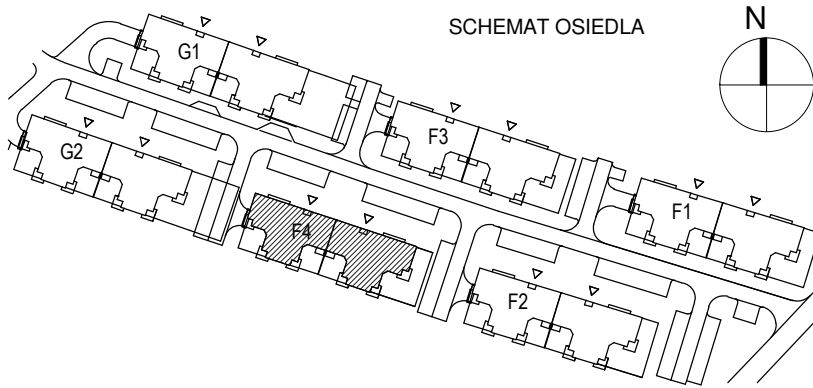

# KARTA LOKALU MIESZKALNEGO

BUDYNEK MIESZKALNY WIELORODZINNY F4  
Os. "Radosne", Gliwice, ul. Żabińskiego

"MIŁY DOM" Sp. z o.o.  
44-109 GLIWICE  
ul. Mechaników 15.

## SCHEMAT MIESZKANIA

Mieszkanie M601			
601/1	Przedpokój	3.50 m <sup>2</sup>	Panele podłogowe
601/2	Łazienka	4.17 m <sup>2</sup>	Płytki ceramiczne
601/3	Pokój z AK	31.81 m <sup>2</sup>	Pan. podł. / Pł. ceram
601/4	Pokój	10.17 m <sup>2</sup>	Panele podłogowe
601/5	Pokój	15.40 m <sup>2</sup>	Panele podłogowe
601/6	Pokój	13.73 m <sup>2</sup>	Panele podłogowe
		78.76 m <sup>2</sup>	

601/t1	Taras	5.67 m <sup>2</sup>	
601/t2	Taras	8.83 m <sup>2</sup>	
		14.49 m <sup>2</sup>	

Budynek nr: F4

Piętro: 5

Mieszkanie: M601

Uwaga:  
- powierzchnie podano z uwzględnieniem okładzin tynkowych - przyjęto grubość wykończenia 1cm.