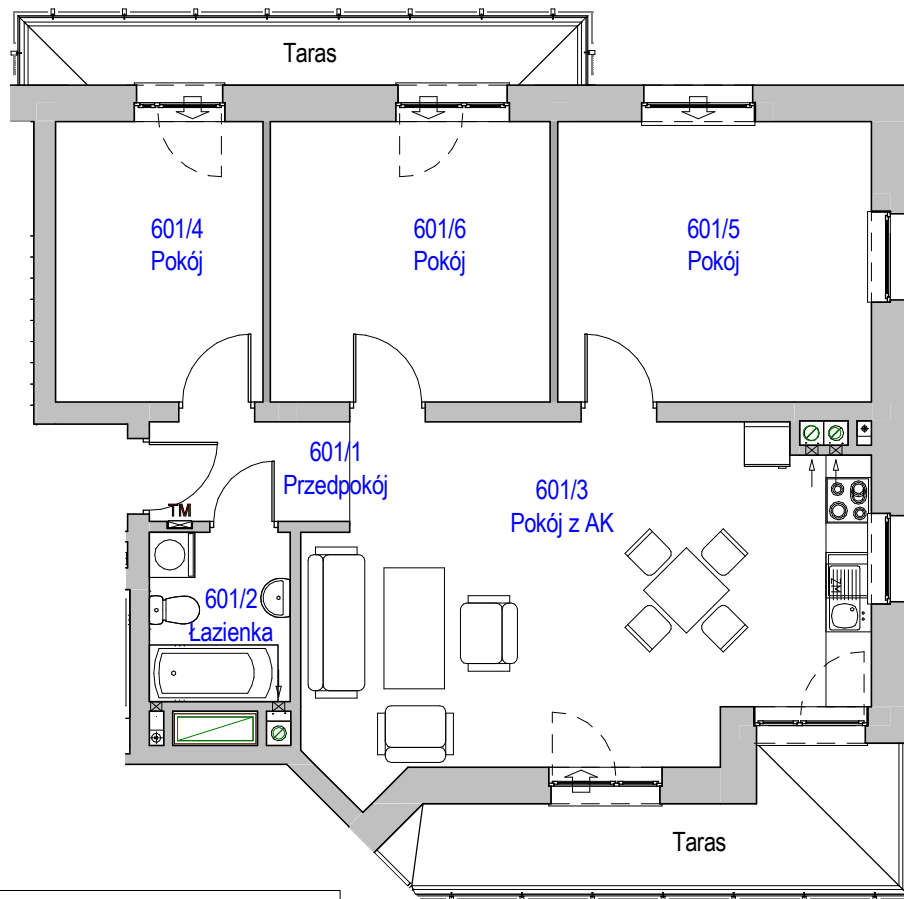

# KARTA LOKALU MIESZKALNEGO

BUDYNEK MIESZKALNY WIELORODZINNY F4  
Os. "Radosne", Gliwice, ul. Żabińskiego

"MIŁY DOM" Sp. z o.o.  
44-109 GLIWICE  
ul. Mechaników 15.

## SCHEMAT MIESZKANIA

Mieszkanie M601			
601/1	Przedpokój	3.50 m <sup>2</sup>	Panele podłogowe
601/2	Łazienka	4.17 m <sup>2</sup>	Płytki ceramiczne
601/3	Pokój z AK	31.81 m <sup>2</sup>	Pan. podł. / Pł. ceram
601/4	Pokój	10.17 m <sup>2</sup>	Panele podłogowe
601/5	Pokój	15.40 m <sup>2</sup>	Panele podłogowe
601/6	Pokój	13.73 m <sup>2</sup>	Panele podłogowe
		78.76 m <sup>2</sup>	

601/t1	Taras	5.67 m <sup>2</sup>	
601/t2	Taras	8.83 m <sup>2</sup>	
		14.49 m <sup>2</sup>	

Budynek nr: F4

Piętro: 5

Mieszkanie: M601

Uwaga:  
- powierzchnie podano z uwzględnieniem okładzin tynkowych - przyjęto grubość wykończenia 1cm.