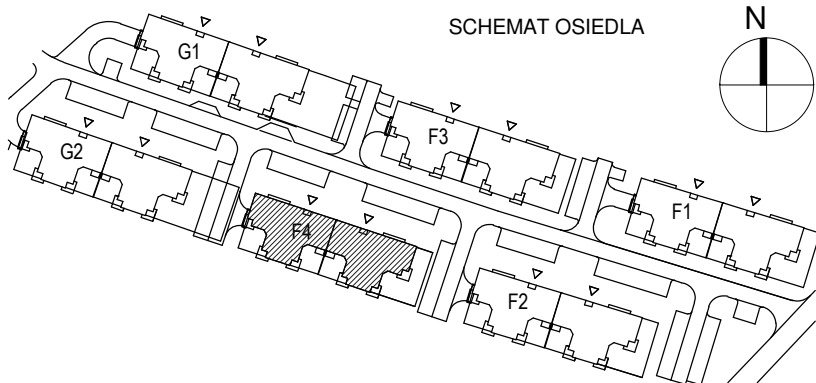

KARTA LOKALU MIESZKALNEGO

"MIŁY DOM" Sp. z o.o.
44-109 GLIWICE
ul. Mechaników 15.

BUDYNEK MIESZKALNY WIELORODZINNY F4
Os. "Radosne", Gliwice, ul. Żabińskiego

SCHEMAT MIESZKANIA

Mieszkanie M606			
606/1	Przedpokój	10.86 m ²	Panele podłogowe
606/2	Łazienka	7.12 m ²	Płytki ceramiczne
606/3	Pokój z AK	21.26 m ²	Pan. podł. / Pl. ceram
606/4	Pokój	13.90 m ²	Panele podłogowe
		53.15 m ²	
606/t	Taras	15.05 m ²	
		15.05 m ²	

Budynek nr: F4

Piętro 5

Mieszkanie: M606

Uwaga:
- powierzchnie podano z uwzględnieniem okładzin tynkowych - przyjęto grubość wykończenia 1cm.