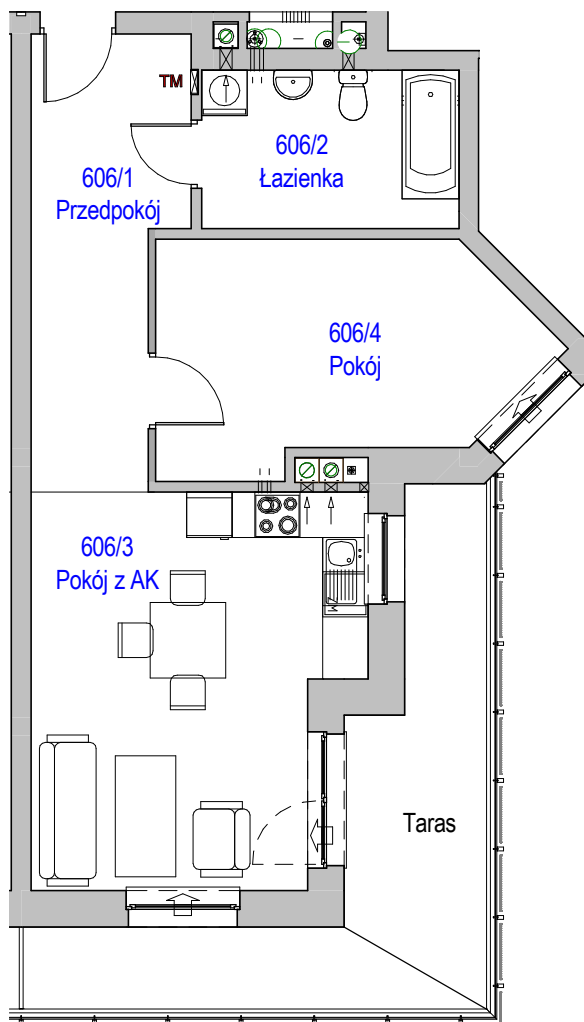

KARTA LOKALU MIESZKALNEGO

"MIŁY DOM" Sp. z o.o.
44-109 GLIWICE
ul. Mechaników 15.

BUDYNEK MIESZKALNY WIELORODZINNY F4
Os. "Radosne", Gliwice, ul. Żabińskiego

SCHEMAT MIESZKANIA

Mieszkanie M606			
606/1	Przedpokój	10.86 m ²	Panele podłogowe
606/2	Łazienka	7.12 m ²	Płytki ceramiczne
606/3	Pokój z AK	21.26 m ²	Pan. podł. / Pl. ceram
606/4	Pokój	13.90 m ²	Panele podłogowe
		53.15 m ²	
606/t	Taras	15.05 m ²	
		15.05 m ²	

Budynek nr: F4

Piętro 5

Mieszkanie: M606

Uwaga:
- powierzchnie podano z uwzględnieniem okładzin tynkowych - przyjęto grubość wykończenia 1cm.