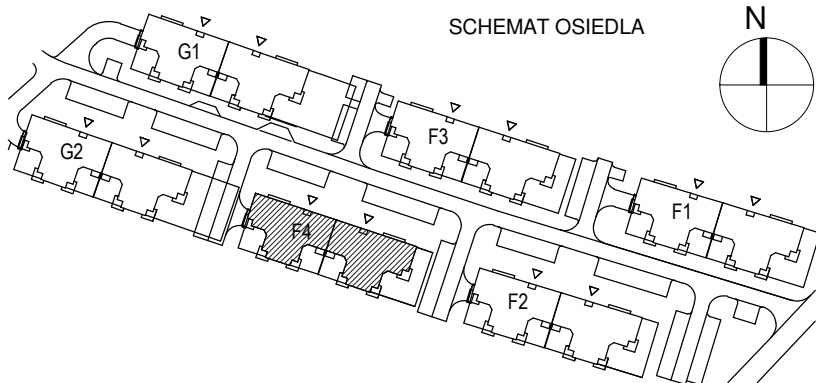

KARTA LOKALU MIESZKALNEGO

"MIŁY DOM" Sp. z o.o.
44-109 GLIWICE
ul. Mechaników 15.

BUDYNEK MIESZKALNY WIELORODZINNY F4
Os. "Radosne", Gliwice, ul. Żabińskiego

SCHEMAT OSIEDLA

SCHEMAT BUDYNKU

SCHEMAT MIESZKANIA

Mieszkanie M103

103/1	Przedpokój	10.86 m ²	Panele podłogowe
103/2	Łazienka	7.12 m ²	Płytki ceramiczne
103/3	Pokój z AK	33.02 m ²	Pan. podł. / Pl. ceram
103/4	Pokój	13.90 m ²	Panele podłogowe
		64.90 m ²	