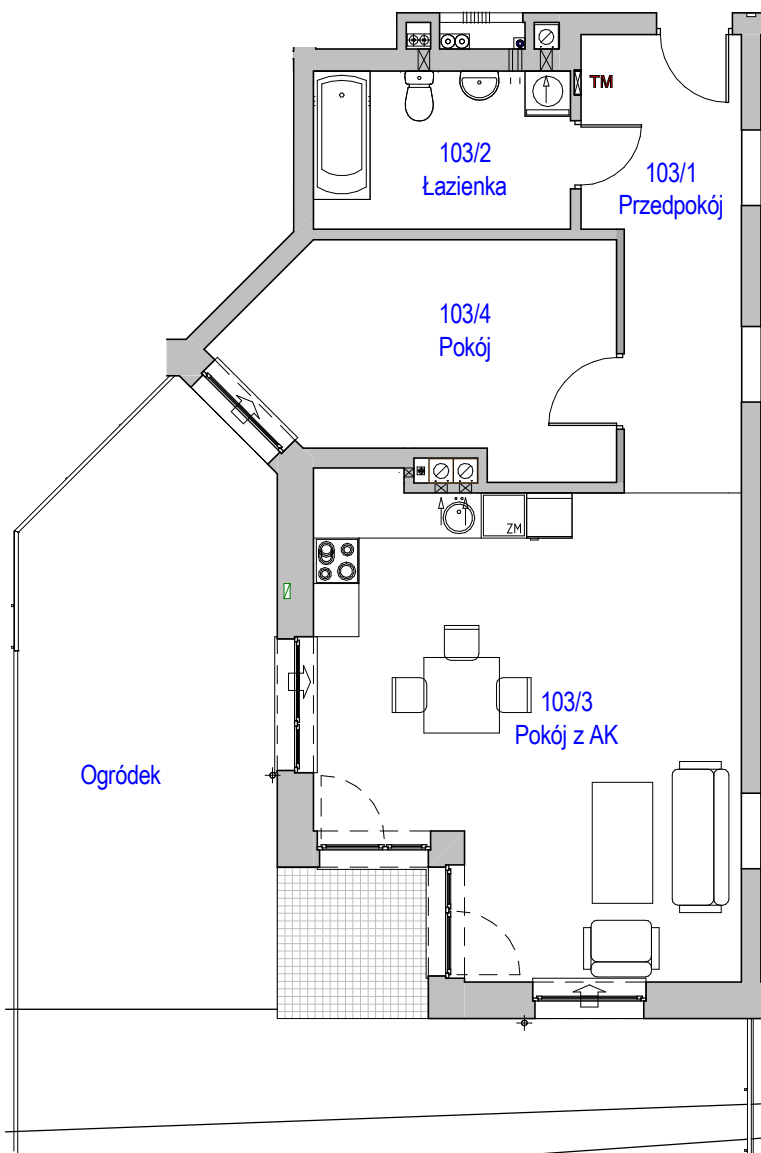

KARTA LOKALU MIESZKALNEGO

"MIŁY DOM" Sp. z o.o.
44-109 GLIWICE
ul. Mechaników 15.

BUDYNEK MIESZKALNY WIELORODZINNY F4
Os. "Radosne", Gliwice, ul. Żabińskiego

SCHEMAT OSIEDLA

SCHEMAT BUDYNKU

SCHEMAT MIESZKANIA

Mieszkanie M103

103/1	Przedpokój	10.86 m ²	Panele podłogowe
103/2	Łazienka	7.12 m ²	Płytki ceramiczne
103/3	Pokój z AK	33.02 m ²	Pan. podł. / Pl. ceram
103/4	Pokój	13.90 m ²	Panele podłogowe
		64.90 m ²	

Budynek nr: F4

Parter

Mieszkanie: M103

Uwaga:
- powierzchnie podano z uwzględnieniem okładzin tynkowych - przyjęto grubość wykończenia 1cm.