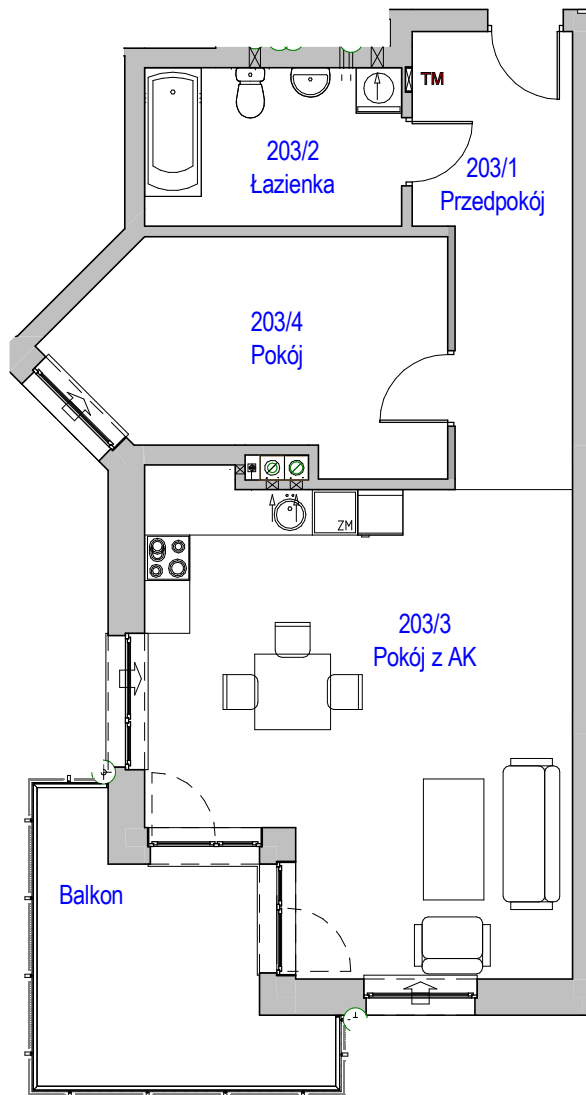

KARTA LOKALU MIESZKALNEGO

"MIŁY DOM" Sp. z o.o.
44-109 GLIWICE
ul. Mechaników 15.

BUDYNEK MIESZKALNY WIELORODZINNY F4
Os. "Radosne", Gliwice, ul. Żabińskiego

SCHEMAT OSIEDLA

SCHEMAT BUDYNKU

SCHEMAT MIESZKANIA

Mieszkanie M203			
203/1	Przedpokój	10.86 m ²	Panele podłogowe
203/2	Łazienka	7.12 m ²	Płytki ceramiczne
203/3	Pokój z AK	33.02 m ²	Pan. podł. / Pł. ceram
203/4	Pokój	13.90 m ²	Panele podłogowe
		64.90 m ²	
203/b	Balkon	10.54 m ²	
		10.54 m ²	

Budynek nr: F4

Piętro 1

Mieszkanie: M203

Uwaga:
- powierzchnie podano z uwzględnieniem okładzin tynkowych - przyjęto grubość wykończenia 1cm.