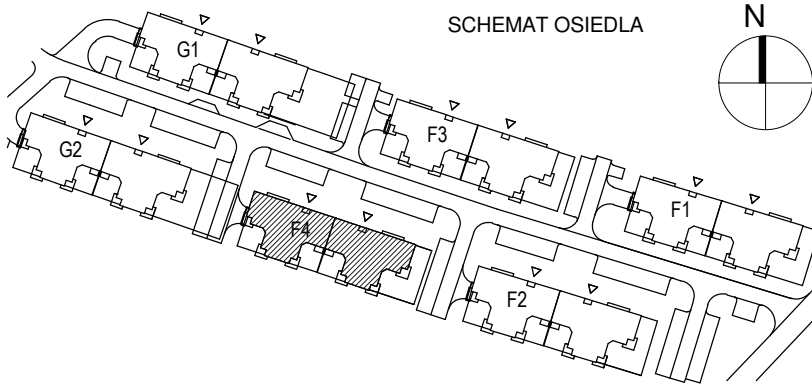

KARTA LOKALU MIESZKALNEGO

"MIŁY DOM" Sp. z o.o.
44-109 GLIWICE
ul. Mechaników 15.

BUDYNEK MIESZKALNY WIELORODZINNY F4
Os. "Radosne", Gliwice, ul. Żabińskiego

SCHEMAT OSIEDLA

SCHEMAT BUDYNKU

SCHEMAT MIESZKANIA

Mieszkanie M203			
203/1	Przedpokój	10.86 m ²	Panele podłogowe
203/2	Łazienka	7.12 m ²	Płytki ceramiczne
203/3	Pokój z AK	33.02 m ²	Pan. podł. / Pł. ceram
203/4	Pokój	13.90 m ²	Panele podłogowe
		64.90 m ²	
203/b	Balkon	10.54 m ²	
		10.54 m ²	