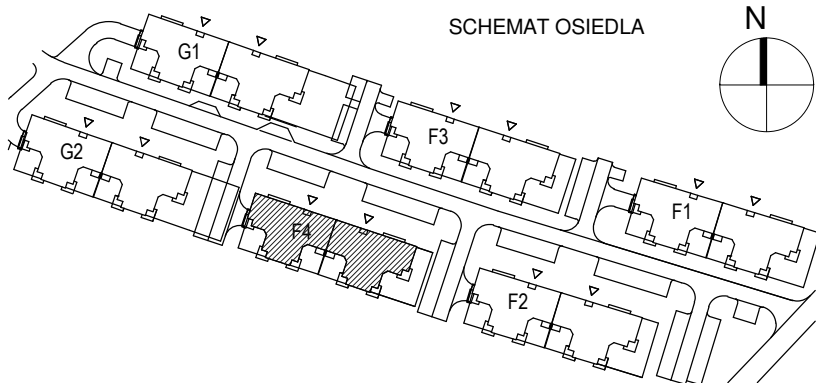

KARTA LOKALU MIESZKALNEGO

"MIŁY DOM" Sp. z o.o.
44-109 GLIWICE
ul. Mechaników 15.

BUDYNEK MIESZKALNY WIELORODZINNY F4
Os. "Radosne", Gliwice, ul. Żabińskiego

SCHEMAT OSIEDLA

SCHEMAT BUDYNKU

SCHEMAT MIESZKANIA

Mieszkanie M208

208/1	Przedpokój	2.51 m ²	Panele podłogowe
208/2	Łazienka	4.93 m ²	Płytki ceramiczne
208/3	Pokój z AK	38.21 m ²	Panele podłogowe
208/4	Pokój	14.84 m ²	Panele podłogowe
208/5	Pokój	15.40 m ²	Panele podłogowe
208/6	Pokój	14.84 m ²	Panele podłogowe
		90.73 m ²	

208/b	Balkon	10.54 m ²	
		10.54 m ²	

Budynek nr: F4

Piętro 1

Mieszkanie: M208

Uwaga:

- powierzchnie podano z uwzględnieniem okładzin tynkowych - przyjęto grubość wykończenia 1cm.