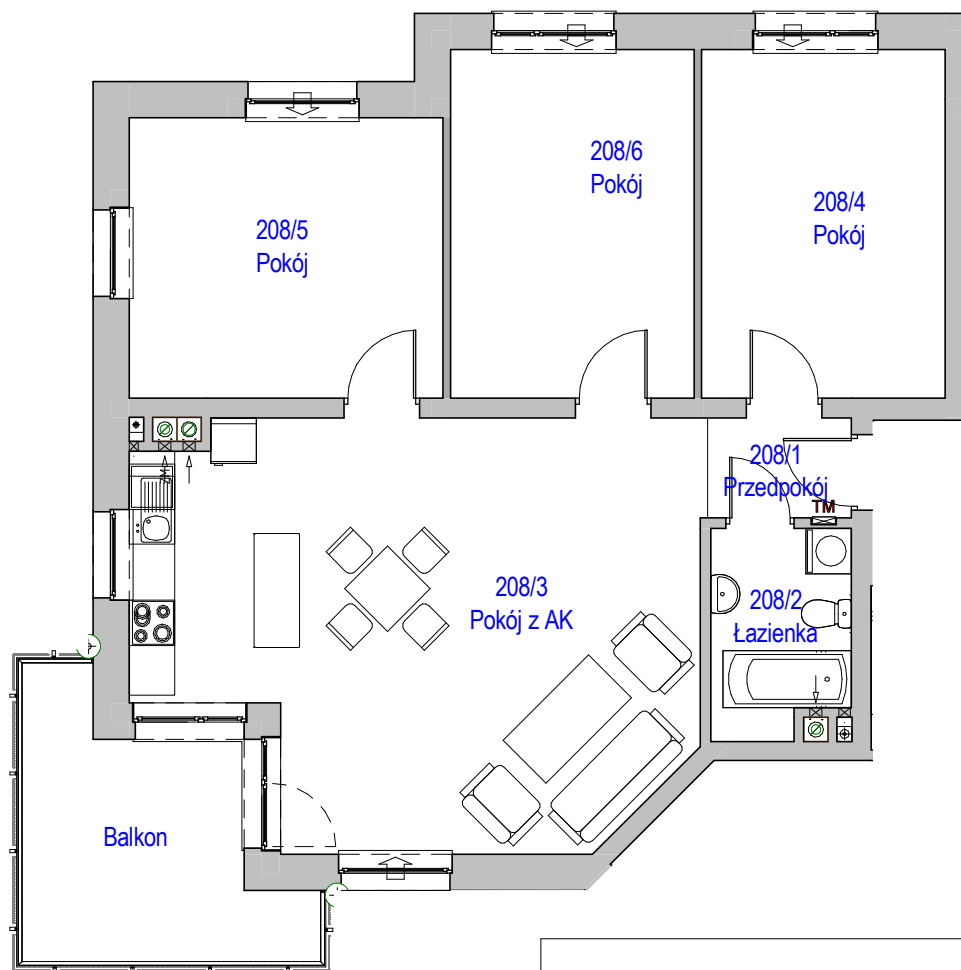

KARTA LOKALU MIESZKALNEGO

"MIŁY DOM" Sp. z o.o.
44-109 GLIWICE
ul. Mechaników 15.

BUDYNEK MIESZKALNY WIELORODZINNY F4
Os. "Radosne", Gliwice, ul. Żabińskiego

SCHEMAT OSIEDLA

SCHEMAT BUDYNKU

SCHEMAT MIESZKANIA

Mieszkanie M208

208/1	Przedpokój	2.51 m ²	Panele podłogowe
208/2	Łazienka	4.93 m ²	Płytki ceramiczne
208/3	Pokój z AK	38.21 m ²	Panele podłogowe
208/4	Pokój	14.84 m ²	Panele podłogowe
208/5	Pokój	15.40 m ²	Panele podłogowe
208/6	Pokój	14.84 m ²	Panele podłogowe
		90.73 m ²	

208/b	Balkon	10.54 m ²	
		10.54 m ²	

Budynek nr: F4

Piętro 1

Mieszkanie: M208

Uwaga:

- powierzchnie podano z uwzględnieniem okładzin tynkowych - przyjęto grubość wykończenia 1cm.