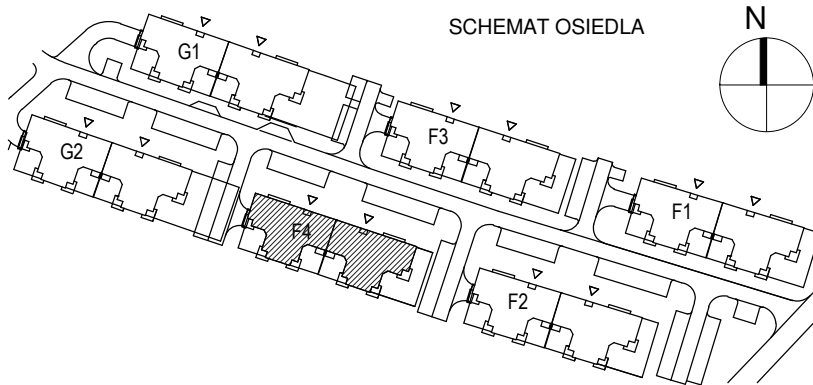

# KARTA LOKALU MIESZKALNEGO

"MIŁY DOM" Sp. z o.o.  
44-109 GLIWICE  
ul. Mechaników 15.

BUDYNEK MIESZKALNY WIELORODZINNY F4  
Os. "Radosne", Gliwice, ul. Żabińskiego

## SCHEMAT MIESZKANIA

Mieszkanie M303			
303/1	Przedpokój	10.86 m <sup>2</sup>	Panele podłogowe
303/2	Łazienka	7.12 m <sup>2</sup>	Płytki ceramiczne
303/3	Pokój z AK	33.02 m <sup>2</sup>	Pan. podł. / Pł. ceram
303/4	Pokój	13.90 m <sup>2</sup>	Panele podłogowe
		64.90 m <sup>2</sup>	
303/b	Balkon	10.54 m <sup>2</sup>	
		10.54 m <sup>2</sup>	

Budynek nr: F4

Piętro 2

Mieszkanie: M303

Uwaga:  
- powierzchnie podano z uwzględnieniem okładzin tynkowych - przyjęto grubość wykończenia 1cm.