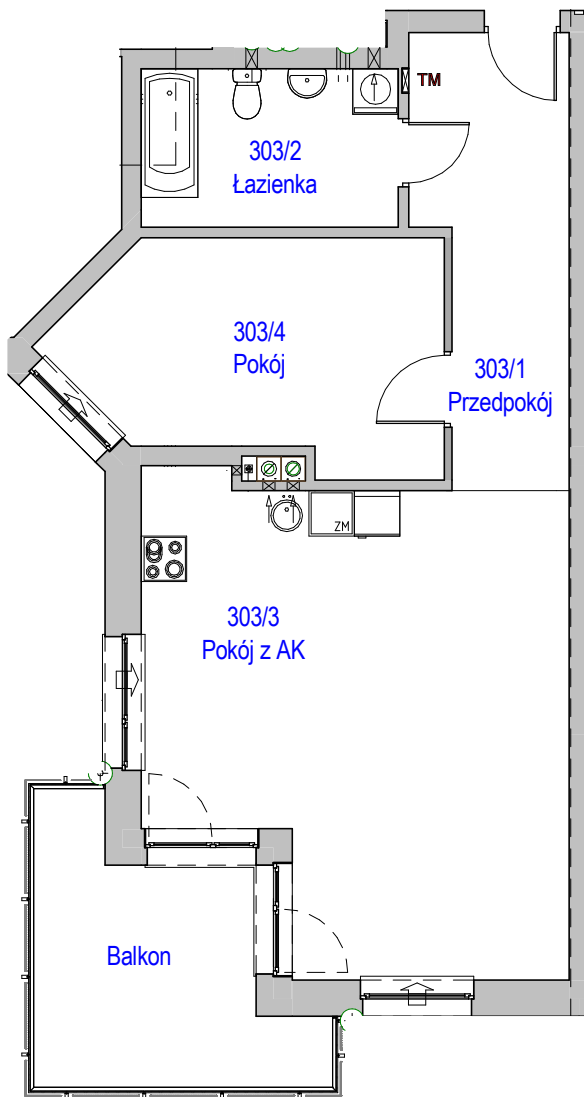

# KARTA LOKALU MIESZKALNEGO

"MIŁY DOM" Sp. z o.o.  
44-109 GLIWICE  
ul. Mechaników 15.

BUDYNEK MIESZKALNY WIELORODZINNY F4  
Os. "Radosne", Gliwice, ul. Żabińskiego

## SCHEMAT MIESZKANIA

Mieszkanie M303			
303/1	Przedpokój	10.86 m <sup>2</sup>	Panele podłogowe
303/2	Łazienka	7.12 m <sup>2</sup>	Płytki ceramiczne
303/3	Pokój z AK	33.02 m <sup>2</sup>	Pan. podł. / Pł. ceram
303/4	Pokój	13.90 m <sup>2</sup>	Panele podłogowe
		64.90 m <sup>2</sup>	
303/b	Balkon	10.54 m <sup>2</sup>	
		10.54 m <sup>2</sup>	

Budynek nr: F4

Piętro 2

Mieszkanie: M303

Uwaga:  
- powierzchnie podano z uwzględnieniem okładzin tynkowych - przyjęto grubość wykończenia 1cm.