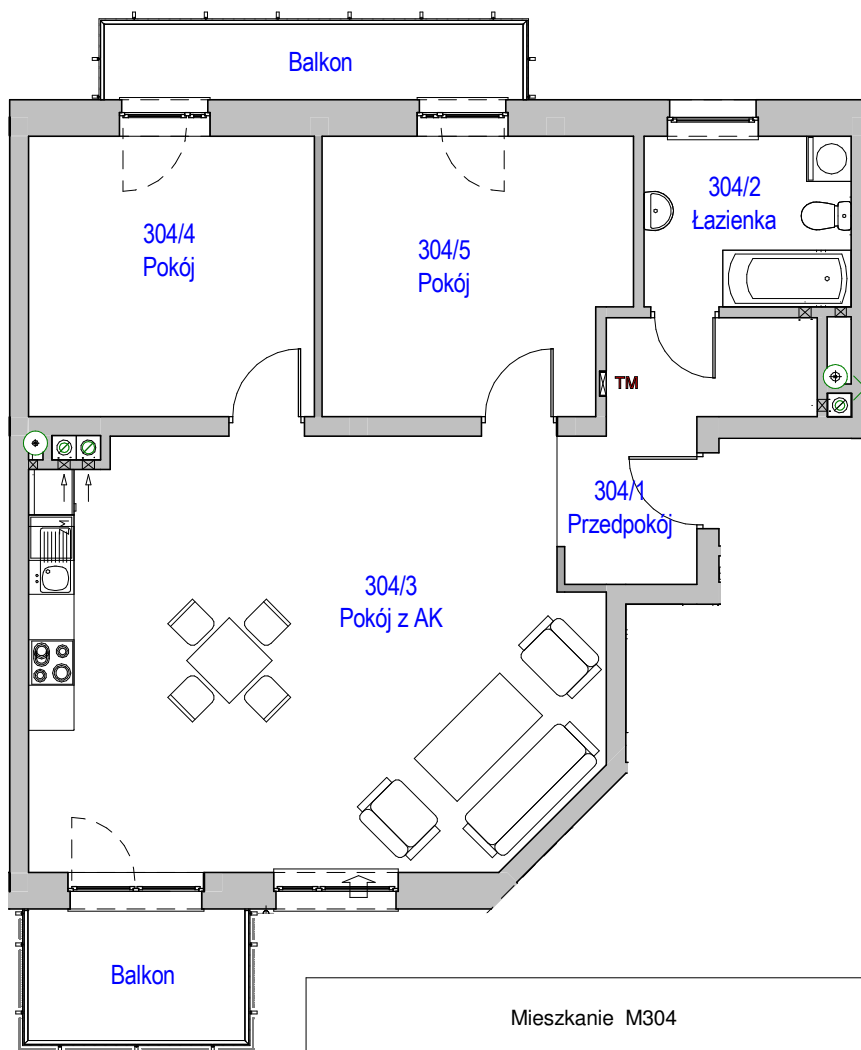

# KARTA LOKALU MIESZKALNEGO

"MIŁY DOM" Sp. z o.o.  
44-109 GLIWICE  
ul. Mechaników 15.

BUDYNEK MIESZKALNY WIELORODZINNY F4  
Os. "Radosne", Gliwice, ul. Żabińskiego

## SCHEMAT MIESZKANIA

Mieszkanie M304			
304/1	Przedpokój	7.54 m <sup>2</sup>	Panele podłogowe
304/2	Łazienka	6.19 m <sup>2</sup>	Płytki ceramiczne
304/3	Pokój z AK	41.25 m <sup>2</sup>	Panele podłogowe
304/4	Pokój	14.02 m <sup>2</sup>	Panele podłogowe
304/5	Pokój	14.56 m <sup>2</sup>	Panele podłogowe
		83.57 m <sup>2</sup>	

304/b	Balkon	4.99 m <sup>2</sup>	
304/b2	Balkon	5.54 m <sup>2</sup>	
		10.53 m <sup>2</sup>	

Budynek nr: F4

Piętro 2

Mieszkanie: M304

Uwaga:  
- powierzchnie podano z uwzględnieniem okładzin tynkowych - przyjęto grubość wykończenia 1cm.