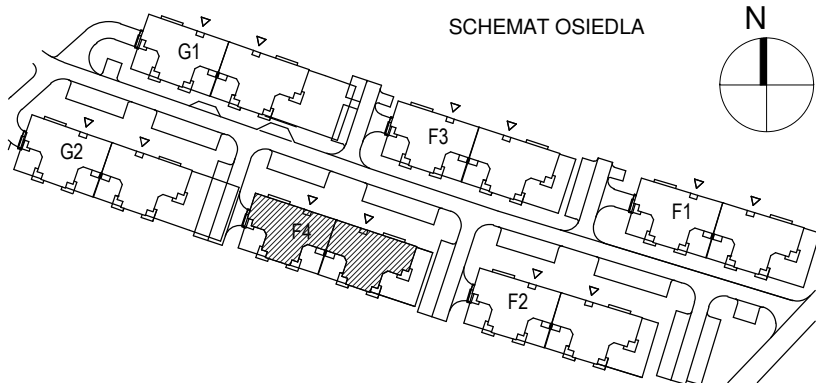

# KARTA LOKALU MIESZKALNEGO

"MIŁY DOM" Sp. z o.o.  
44-109 GLIWICE  
ul. Mechaników 15.

BUDYNEK MIESZKALNY WIELORODZINNY F4  
Os. "Radosne", Gliwice, ul. Żabińskiego

## SCHEMAT MIESZKANIA

Mieszkanie M304			
304/1	Przedpokój	7.54 m <sup>2</sup>	Panele podłogowe
304/2	Łazienka	6.19 m <sup>2</sup>	Płytki ceramiczne
304/3	Pokój z AK	41.25 m <sup>2</sup>	Panele podłogowe
304/4	Pokój	14.02 m <sup>2</sup>	Panele podłogowe
304/5	Pokój	14.56 m <sup>2</sup>	Panele podłogowe
		83.57 m <sup>2</sup>	