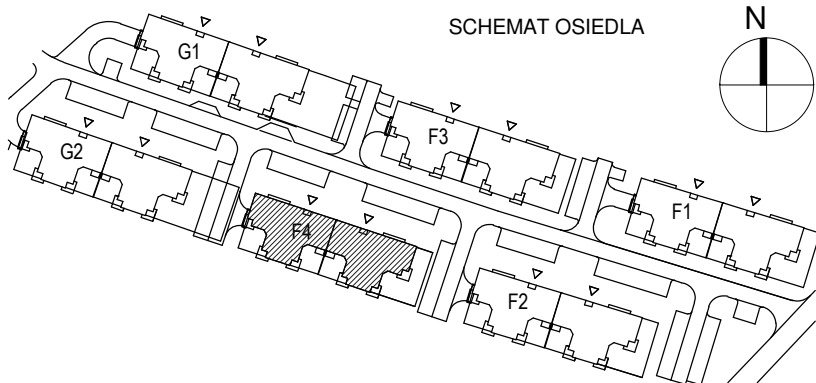

KARTA LOKALU MIESZKALNEGO

"MIŁY DOM" Sp. z o.o.
44-109 GLIWICE
ul. Mechaników 15.

BUDYNEK MIESZKALNY WIELORODZINNY F4
Os. "Radosne", Gliwice, ul. Żabińskiego

SCHEMAT MIESZKANIA

Mieszkanie M306			
306/1	Przedpokój	10.86 m ²	Panele podłogowe
306/2	Łazienka	7.12 m ²	Płytki ceramiczne
306/3	Pokój z AK	33.02 m ²	Pan. podł. / Pł. ceram
306/4	Pokój	13.90 m ²	Panele podłogowe
		64.90 m ²	
306/b	Balkon	10.54 m ²	
		10.54 m ²	

Budynek nr: F4

Piętro 2

Mieszkanie: M306

Uwaga:
- powierzchnie podano z uwzględnieniem okładzin tynkowych - przyjęto grubość wykończenia 1cm.