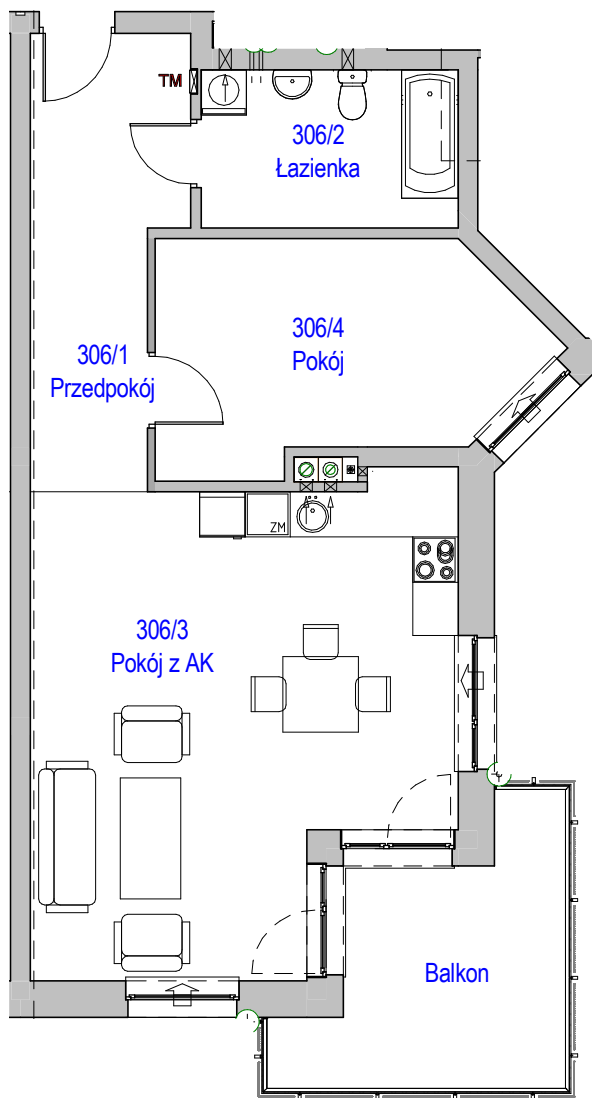

KARTA LOKALU MIESZKALNEGO

"MIŁY DOM" Sp. z o.o.
44-109 GLIWICE
ul. Mechaników 15.

BUDYNEK MIESZKALNY WIELORODZINNY F4
Os. "Radosne", Gliwice, ul. Żabińskiego

SCHEMAT MIESZKANIA

Mieszkanie M306			
306/1	Przedpokój	10.86 m ²	Panele podłogowe
306/2	Łazienka	7.12 m ²	Płytki ceramiczne
306/3	Pokój z AK	33.02 m ²	Pan. podł. / Pł. ceram
306/4	Pokój	13.90 m ²	Panele podłogowe
		64.90 m ²	
306/b	Balkon	10.54 m ²	
		10.54 m ²	

Budynek nr: F4

Piętro 2

Mieszkanie: M306

Uwaga:
- powierzchnie podano z uwzględnieniem okładzin tynkowych - przyjęto grubość wykończenia 1cm.