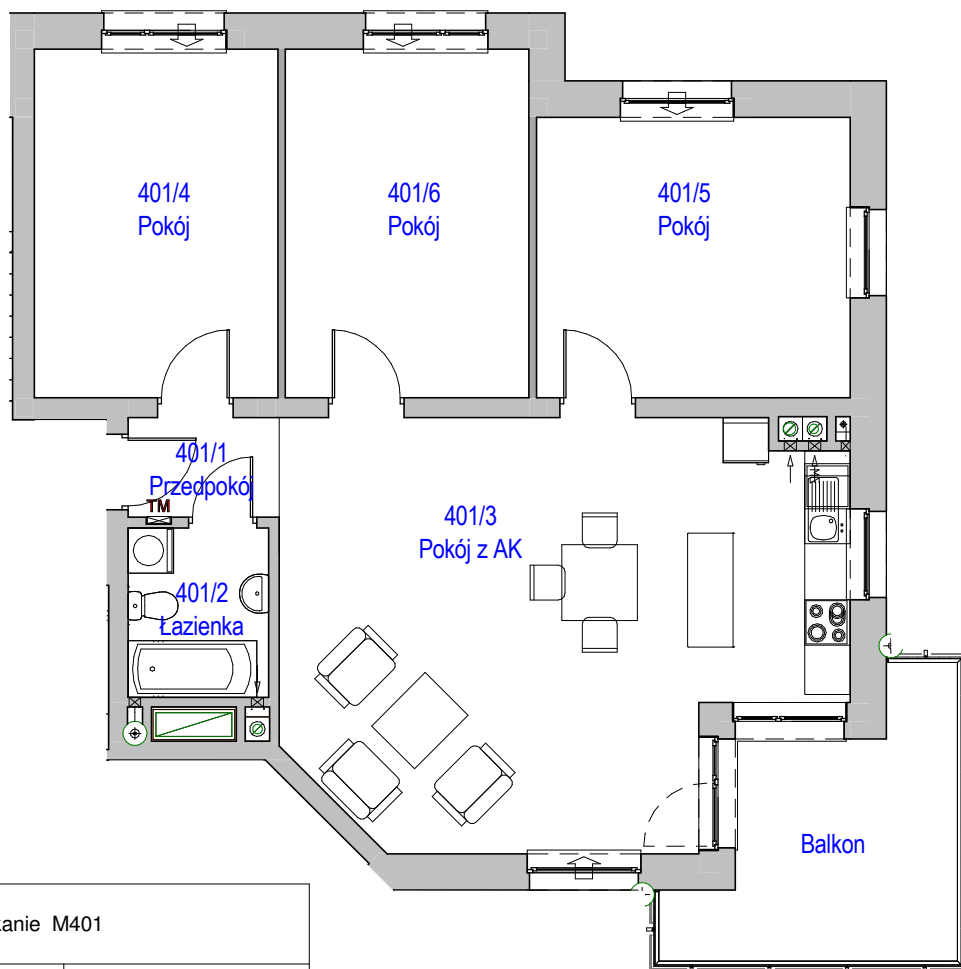

# KARTA LOKALU MIESZKALNEGO

"MIŁY DOM" Sp. z o.o.  
44-109 GLIWICE  
ul. Mechaników 15.

BUDYNEK MIESZKALNY WIELORODZINNY F4  
Os. "Radosne", Gliwice, ul. Żabińskiego

## SCHEMAT MIESZKANIA

Mieszkanie M401			
401/1	Przedpokój	2.64 m <sup>2</sup>	Panele podłogowe
401/2	Łazienka	4.17 m <sup>2</sup>	Płytki ceramiczne
401/3	Pokój z AK	38.07 m <sup>2</sup>	Panele podłogowe
401/4	Pokój	14.84 m <sup>2</sup>	Panele podłogowe
401/5	Pokój	15.40 m <sup>2</sup>	Panele podłogowe
401/6	Pokój	14.84 m <sup>2</sup>	Panele podłogowe
		89.97 m <sup>2</sup>	

401/b	Balkon	10.54 m <sup>2</sup>	
		10.54 m <sup>2</sup>	

Budynek nr: F4

Piętro 3

Mieszkanie: M401

Uwaga:  
- powierzchnie podano z uwzględnieniem okładzin tynkowych - przyjęto grubość wykończenia 1cm.