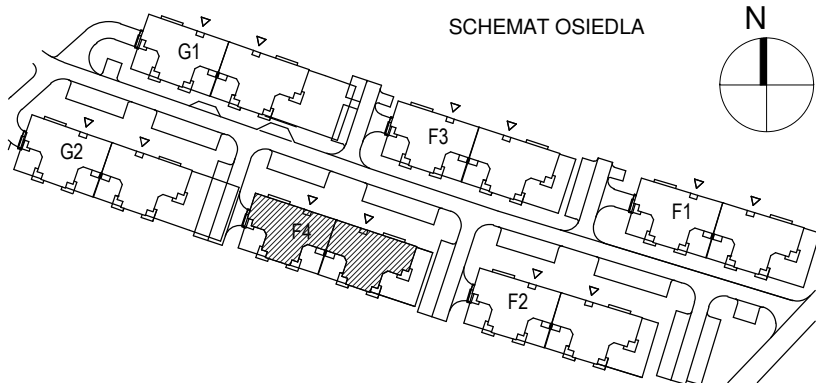

# KARTA LOKALU MIESZKALNEGO

"MIŁY DOM" Sp. z o.o.  
44-109 GLIWICE  
ul. Mechaników 15.

BUDYNEK MIESZKALNY WIELORODZINNY F4  
Os. "Radosne", Gliwice, ul. Żabińskiego

## SCHEMAT MIESZKANIA

Mieszkanie M401			
401/1	Przedpokój	2.64 m <sup>2</sup>	Panele podłogowe
401/2	Łazienka	4.17 m <sup>2</sup>	Płytki ceramiczne
401/3	Pokój z AK	38.07 m <sup>2</sup>	Panele podłogowe
401/4	Pokój	14.84 m <sup>2</sup>	Panele podłogowe
401/5	Pokój	15.40 m <sup>2</sup>	Panele podłogowe
401/6	Pokój	14.84 m <sup>2</sup>	Panele podłogowe
		89.97 m <sup>2</sup>	