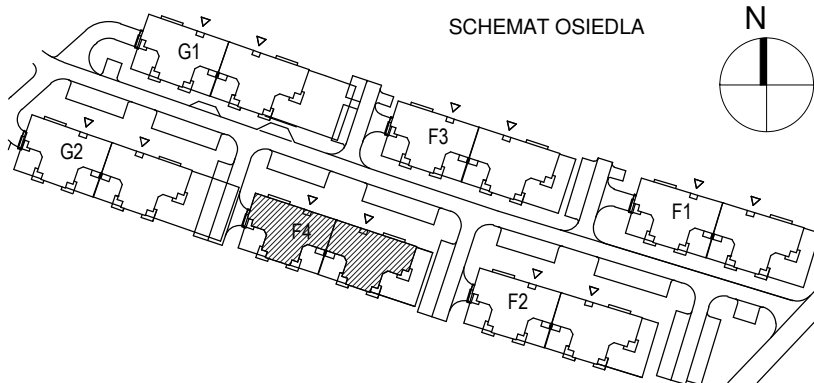

# KARTA LOKALU MIESZKALNEGO

"MIŁY DOM" Sp. z o.o.  
44-109 GLIWICE  
ul. Mechaników 15.

BUDYNEK MIESZKALNY WIELORODZINNY F4  
Os. "Radosne", Gliwice, ul. Żabińskiego

SCHEMAT OSIEDLA

SCHEMAT BUDYNKU

SCHEMAT MIESZKANIA

Mieszkanie M406

406/1	Przedpokój	10.86 m <sup>2</sup>	Panele podłogowe
406/2	Łazienka	7.12 m <sup>2</sup>	Płytki ceramiczne
406/3	Pokój z AK	33.02 m <sup>2</sup>	Pan. podł. / Pt. ceram
406/4	Pokój	13.90 m <sup>2</sup>	Panele podłogowe
		64.90 m <sup>2</sup>	