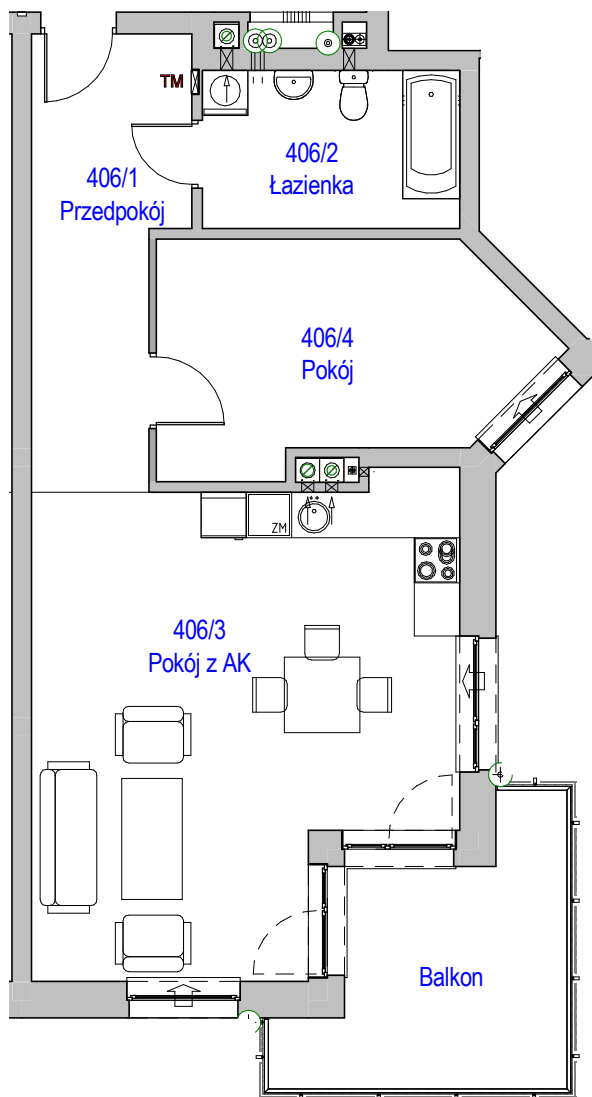

# KARTA LOKALU MIESZKALNEGO

"MIŁY DOM" Sp. z o.o.  
44-109 GLIWICE  
ul. Mechaników 15.

BUDYNEK MIESZKALNY WIELORODZINNY F4  
Os. "Radosne", Gliwice, ul. Żabińskiego

SCHEMAT OSIEDLA

SCHEMAT BUDYNKU

SCHEMAT MIESZKANIA

Mieszkanie M406

406/1	Przedpokój	10.86 m <sup>2</sup>	Panele podłogowe
406/2	Łazienka	7.12 m <sup>2</sup>	Płytki ceramiczne
406/3	Pokój z AK	33.02 m <sup>2</sup>	Pan. podł. / Pt. ceram
406/4	Pokój	13.90 m <sup>2</sup>	Panele podłogowe
		64.90 m <sup>2</sup>	

406/b	Balkon	10.54 m <sup>2</sup>	
		10.54 m <sup>2</sup>	

Budynek nr: F4

Piętro 3

Mieszkanie: M406

Uwaga:  
- powierzchnie podano z uwzględnieniem okładzin tynkowych - przyjęto grubość wykończenia 1cm.