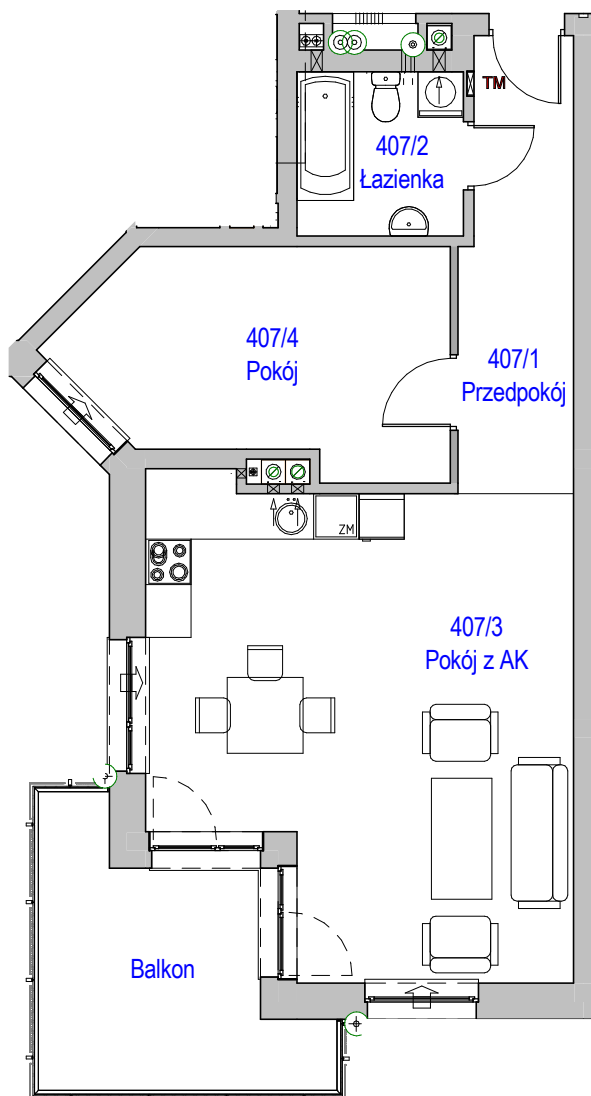

# KARTA LOKALU MIESZKALNEGO

"MIŁY DOM" Sp. z o.o.  
44-109 GLIWICE  
ul. Mechaników 15.

BUDYNEK MIESZKALNY WIELORODZINNY F4  
Os. "Radosne", Gliwice, ul. Żabińskiego

SCHEMAT OSIEDLA

SCHEMAT BUDYNKU

SCHEMAT MIESZKANIA

Mieszkanie M407			
407/1	Przedpokój	8.69 m <sup>2</sup>	Panele podłogowe
407/2	Łazienka	4.77 m <sup>2</sup>	Płytki ceramiczne
407/3	Pokój z AK	33.02 m <sup>2</sup>	Panele podłogowe
407/4	Pokój	13.66 m <sup>2</sup>	Panele podłogowe
		60.13 m <sup>2</sup>	
407/b	Balkon	10.54 m <sup>2</sup>	
		10.54 m <sup>2</sup>	

Budynek nr: F4

Piętro 3

Mieszkanie: M407

Uwaga:  
- powierzchnie podano z uwzględnieniem okładzin tynkowych - przyjęto grubość wykończenia 1cm.