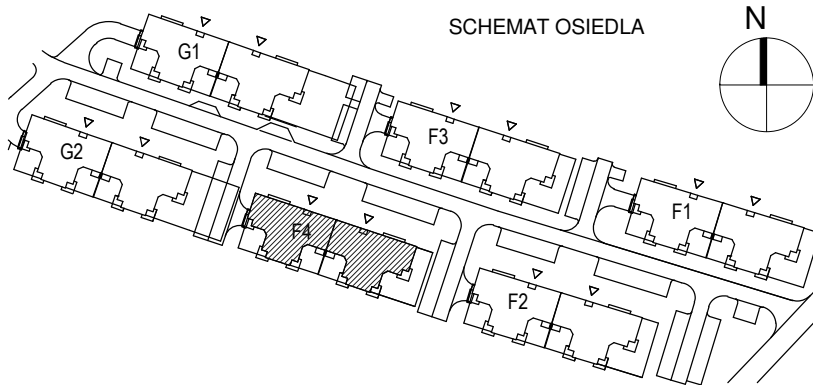

KARTA LOKALU MIESZKALNEGO

"MIŁY DOM" Sp. z o.o.
44-109 GLIWICE
ul. Mechaników 15.

BUDYNEK MIESZKALNY WIELORODZINNY F4
Os. "Radosne", Gliwice, ul. Żabińskiego

SCHEMAT MIESZKANIA

Mieszkanie M506			
506/1	Przedpokój	10.86 m ²	Panele podłogowe
506/2	Łazienka	7.12 m ²	Płytki ceramiczne
506/3	Pokój z AK	33.02 m ²	Pan. podł. / Pł. ceram
506/4	Pokój	13.90 m ²	Panele podłogowe
		64.90 m ²	
506/b	Balkon	10.54 m ²	
		10.54 m ²	

Budynek nr: F4

Piętro 4

Mieszkanie: M506

Uwaga:
- powierzchnie podano z uwzględnieniem okładzin tynkowych - przyjęto grubość wykończenia 1cm.