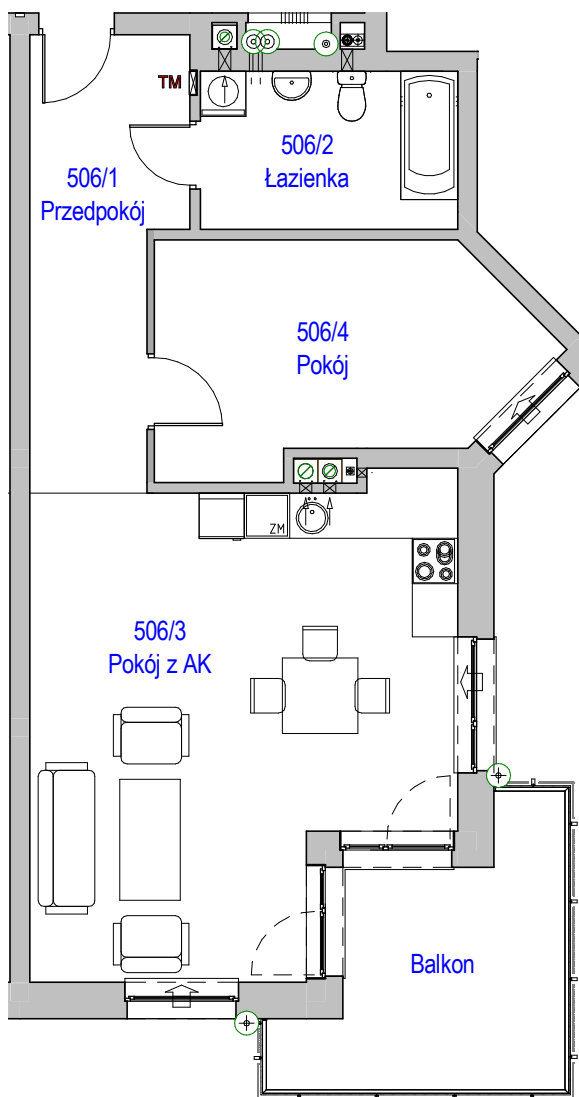

KARTA LOKALU MIESZKALNEGO

"MIŁY DOM" Sp. z o.o.
44-109 GLIWICE
ul. Mechaników 15.

BUDYNEK MIESZKALNY WIELORODZINNY F4
Os. "Radosne", Gliwice, ul. Żabińskiego

SCHEMAT MIESZKANIA

Mieszkanie M506			
506/1	Przedpokój	10.86 m ²	Panele podłogowe
506/2	Łazienka	7.12 m ²	Płytki ceramiczne
506/3	Pokój z AK	33.02 m ²	Pan. podł. / Pł. ceram
506/4	Pokój	13.90 m ²	Panele podłogowe
		64.90 m ²	
506/b	Balkon	10.54 m ²	
		10.54 m ²	

Budynek nr: F4

Piętro 4

Mieszkanie: M506

Uwaga:
- powierzchnie podano z uwzględnieniem okładzin tynkowych - przyjęto grubość wykończenia 1cm.