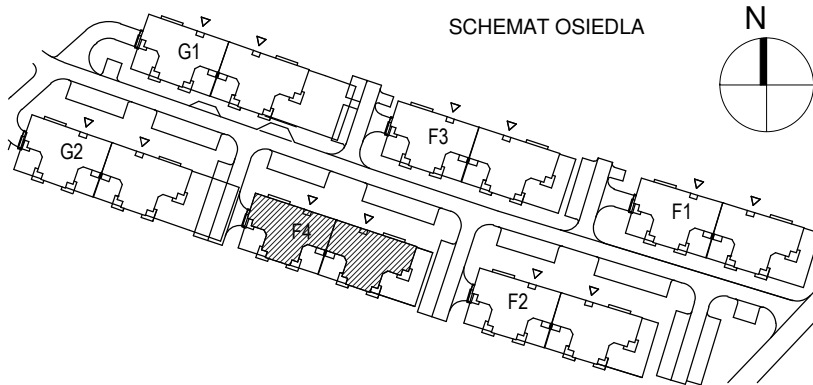

KARTA LOKALU MIESZKALNEGO

"MIŁY DOM" Sp. z o.o.
44-109 GLIWICE
ul. Mechaników 15.

BUDYNEK MIESZKALNY WIELORODZINNY F4
Os. "Radosne", Gliwice, ul. Żabińskiego

SCHEMAT MIESZKANIA

Mieszkanie M508			
508/1	Przedpokój	2.64 m ²	Panele podłogowe
508/2	Łazienka	4.90 m ²	Płytki ceramiczne
508/3	Pokój z AK	38.07 m ²	Panele podłogowe
508/4	Pokój	14.84 m ²	Panele podłogowe
508/5	Pokój	15.40 m ²	Panele podłogowe
508/6	Pokój	14.84 m ²	Panele podłogowe
		90.70 m ²	
508/b	Balkon	10.54 m ²	
		10.54 m ²	

Budynek nr: F4

Piętro 4

Mieszkanie: M508

Uwaga:
- powierzchnie podano z uwzględnieniem okładzin tynkowych - przyjęto grubość wykończenia 1cm.