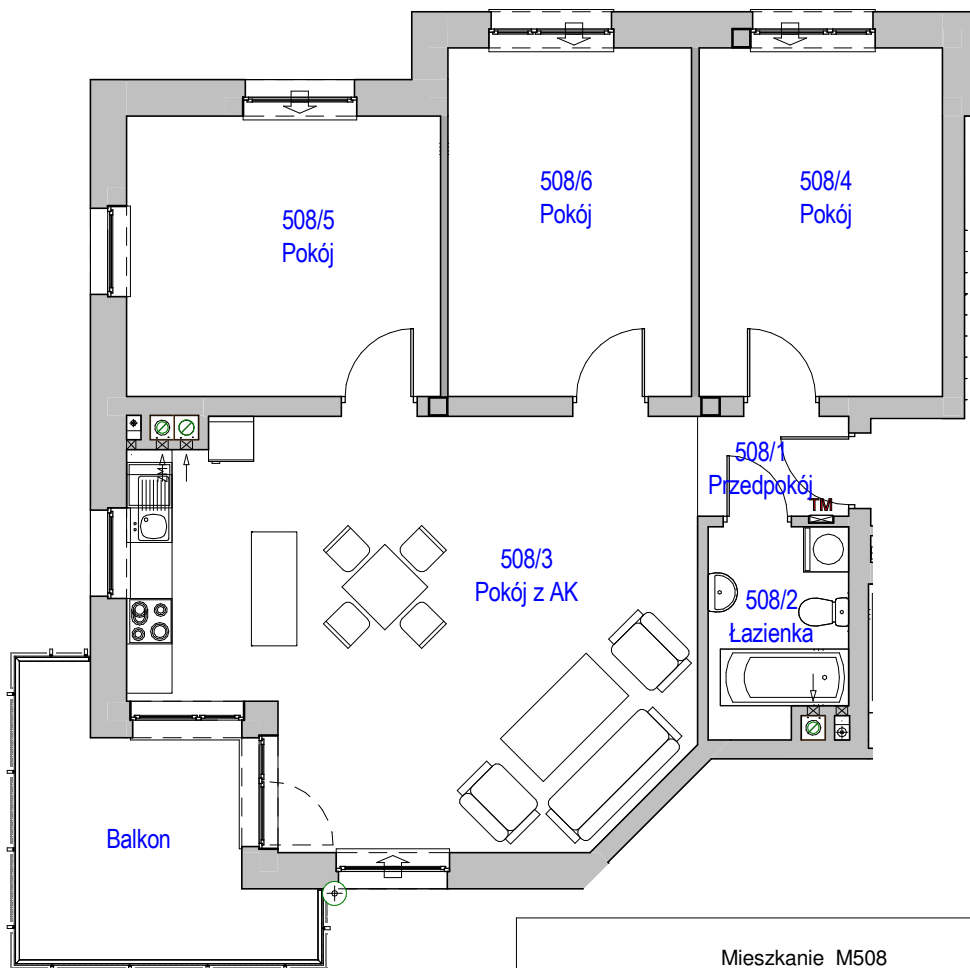

KARTA LOKALU MIESZKALNEGO

"MIŁY DOM" Sp. z o.o.
44-109 GLIWICE
ul. Mechaników 15.

BUDYNEK MIESZKALNY WIELORODZINNY F4
Os. "Radosne", Gliwice, ul. Żabińskiego

SCHEMAT MIESZKANIA

Mieszkanie M508			
508/1	Przedpokój	2.64 m ²	Panele podłogowe
508/2	Łazienka	4.90 m ²	Płytki ceramiczne
508/3	Pokój z AK	38.07 m ²	Panele podłogowe
508/4	Pokój	14.84 m ²	Panele podłogowe
508/5	Pokój	15.40 m ²	Panele podłogowe
508/6	Pokój	14.84 m ²	Panele podłogowe
		90.70 m ²	
508/b	Balkon	10.54 m ²	
		10.54 m ²	

Budynek nr: F4

Piętro 4

Mieszkanie: M508

Uwaga:
- powierzchnie podano z uwzględnieniem okładzin tynkowych - przyjęto grubość wykończenia 1cm.