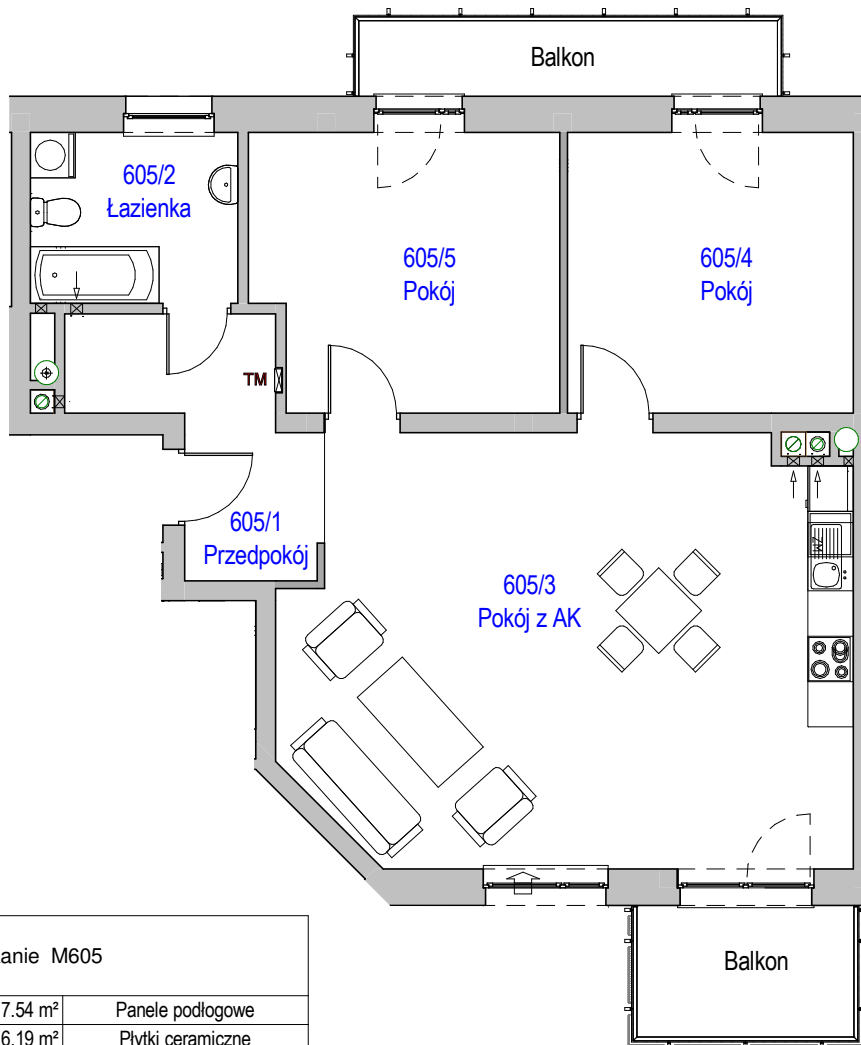

# KARTA LOKALU MIESZKALNEGO

"MIŁY DOM" Sp. z o.o.  
44-109 GLIWICE  
ul. Mechaników 15.

BUDYNEK MIESZKALNY WIELORODZINNY F4  
Os. "Radosne", Gliwice, ul. Żabińskiego

SCHEMAT OSIEDLA

SCHEMAT BUDYNKU

SCHEMAT MIESZKANIA

Mieszkanie M605			
605/1	Przedpokój	7.54 m <sup>2</sup>	Panele podłogowe
605/2	Łazienka	6.19 m <sup>2</sup>	Płytki ceramiczne
605/3	Pokój z AK	41.25 m <sup>2</sup>	Pan. podł. / Pł. ceram
605/4	Pokój	14.02 m <sup>2</sup>	Panele podłogowe
605/5	Pokój	14.56 m <sup>2</sup>	Panele podłogowe
		83.57 m <sup>2</sup>	

605/b	Balkon	5.17 m <sup>2</sup>	
605/b2	Balkon	5.54 m <sup>2</sup>	
		10.71 m <sup>2</sup>	

Budynek nr: F4

Piętro 5

Mieszkanie: M605

**Uwaga:**

- powierzchnie podano z uwzględnieniem okładzin tynkowych - przyjęto grubość wykończenia 1cm.