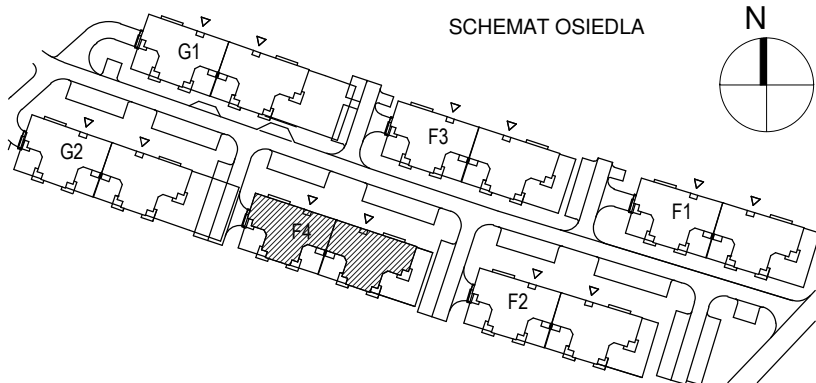

# KARTA LOKALU MIESZKALNEGO

"MIŁY DOM" Sp. z o.o.  
44-109 GLIWICE  
ul. Mechaników 15.

BUDYNEK MIESZKALNY WIELORODZINNY F4  
Os. "Radosne", Gliwice, ul. Żabińskiego

## SCHEMAT MIESZKANIA

Mieszkanie M607			
607/1	Przedpokój	8.69 m <sup>2</sup>	Panele podłogowe
607/2	Łazienka	4.77 m <sup>2</sup>	Płytki ceramiczne
607/3	Pokój z AK	21.26 m <sup>2</sup>	Pan. podł. / Pł. ceram
607/4	Pokój	11.92 m <sup>2</sup>	Panele podłogowe
		46.64 m <sup>2</sup>	
607/t	Taras	16.62 m <sup>2</sup>	
		16.62 m <sup>2</sup>	

Budynek nr: **F4**

Piętro: **5**

Mieszkanie: **M607**

Uwaga:  
- powierzchnie podano z uwzględnieniem okładzin tynkowych - przyjęto grubość wykończenia 1cm.