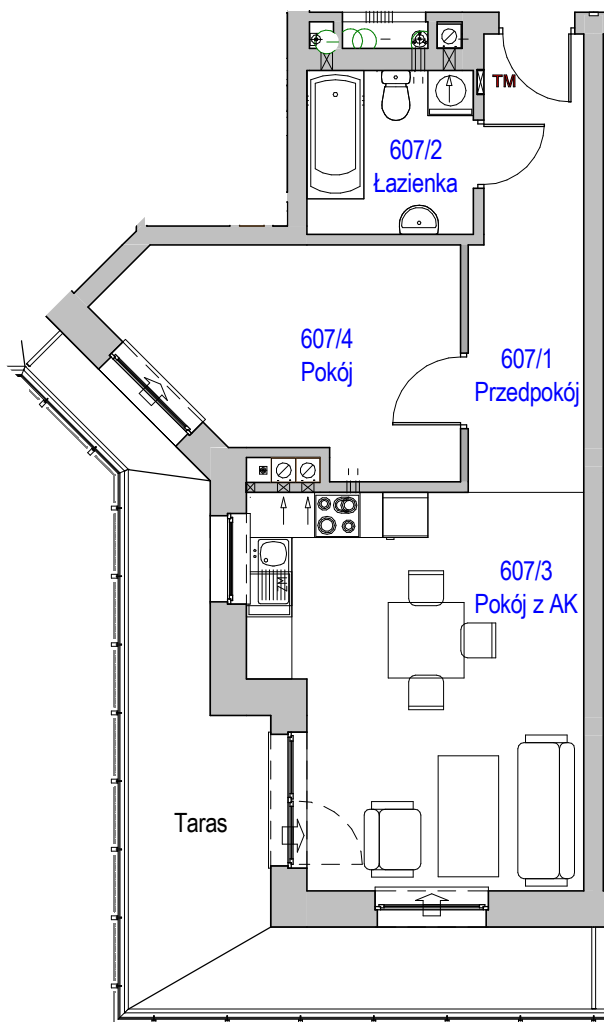

# KARTA LOKALU MIESZKALNEGO

"MIŁY DOM" Sp. z o.o.  
44-109 GLIWICE  
ul. Mechaników 15.

BUDYNEK MIESZKALNY WIELORODZINNY F4  
Os. "Radosne", Gliwice, ul. Żabińskiego

## SCHEMAT MIESZKANIA

Mieszkanie M607			
607/1	Przedpokój	8.69 m <sup>2</sup>	Panele podłogowe
607/2	Łazienka	4.77 m <sup>2</sup>	Płytki ceramiczne
607/3	Pokój z AK	21.26 m <sup>2</sup>	Pan. podł. / Pł. ceram
607/4	Pokój	11.92 m <sup>2</sup>	Panele podłogowe
		46.64 m <sup>2</sup>	
607/t	Taras	16.62 m <sup>2</sup>	
		16.62 m <sup>2</sup>	

Budynek nr: **F4**

Piętro: **5**

Mieszkanie: **M607**

Uwaga:  
- powierzchnie podano z uwzględnieniem okładzin tynkowych - przyjęto grubość wykończenia 1cm.