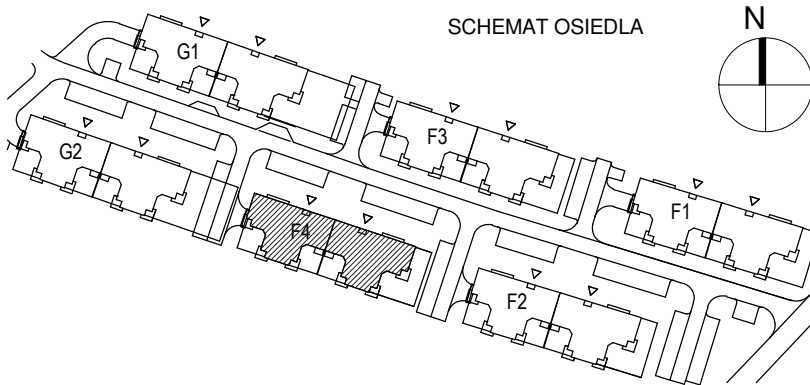

KARTA LOKALU MIESZKALNEGO

BUDYNEK MIESZKALNY WIELORODZINNY F4
Os. "Radosne", Gliwice, ul. Żabińskiego

"MIŁY DOM" Sp. z o.o.
44-109 GLIWICE
ul. Mechaników 15.

SCHEMAT MIESZKANIA

Mieszkanie M608			
608/1	Przedpokój	3.31 m ²	Panele podłogowe
608/2	Łazienka	4.90 m ²	Płytki ceramiczne
608/3	Pokój z AK	32.02 m ²	Pan. podł. / Pl. ceram
608/4	Pokój	10.17 m ²	Panele podłogowe
608/5	Pokój	15.40 m ²	Panele podłogowe
608/6	Pokój	13.73 m ²	Panele podłogowe
		79.52 m ²	

608/t1	Taras	5.66 m ²	
608/t2	Taras	8.80 m ²	
		14.47 m ²	

Budynek nr: F4

Piętro 5

Mieszkanie: M608

Uwaga:
- powierzchnie podano z uwzględnieniem okładzin tynkowych - przyjęto grubość wykończenia 1cm.