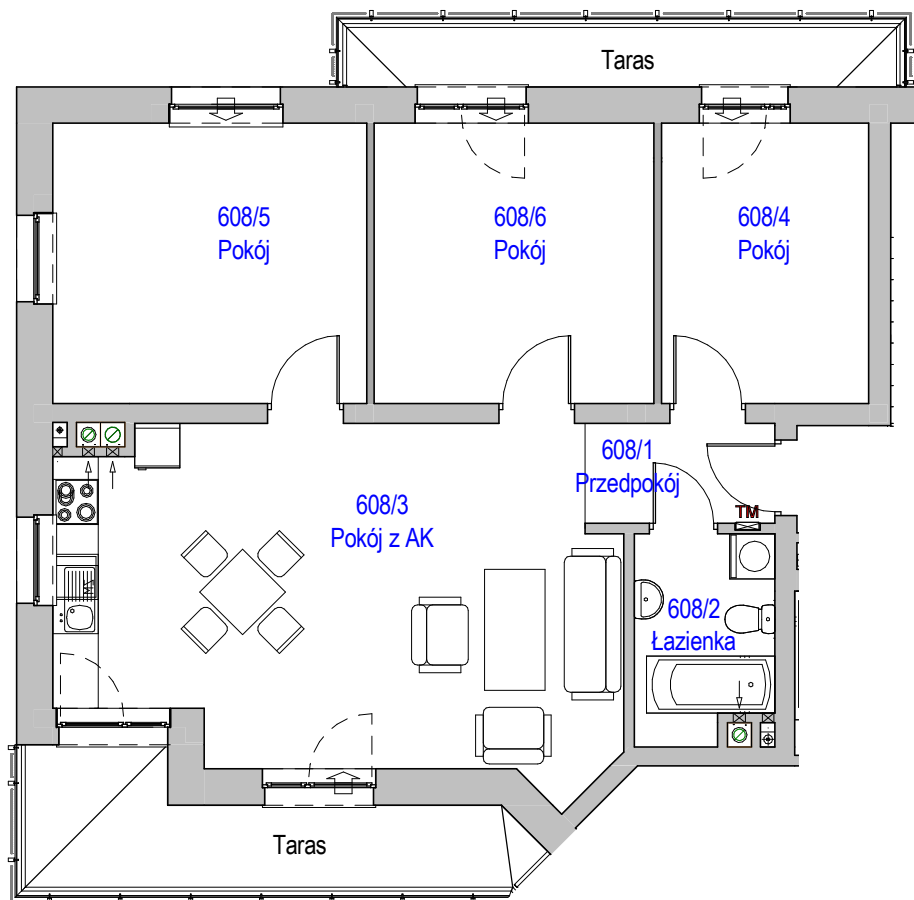

KARTA LOKALU MIESZKALNEGO

BUDYNEK MIESZKALNY WIELORODZINNY F4
Os. "Radosne", Gliwice, ul. Żabińskiego

"MIŁY DOM" Sp. z o.o.
44-109 GLIWICE
ul. Mechaników 15.

SCHEMAT MIESZKANIA

Mieszkanie M608			
608/1	Przedpokój	3.31 m ²	Panele podłogowe
608/2	Łazienka	4.90 m ²	Płytki ceramiczne
608/3	Pokój z AK	32.02 m ²	Pan. podł. / Pl. ceram
608/4	Pokój	10.17 m ²	Panele podłogowe
608/5	Pokój	15.40 m ²	Panele podłogowe
608/6	Pokój	13.73 m ²	Panele podłogowe
		79.52 m ²	

608/t1	Taras	5.66 m ²	
608/t2	Taras	8.80 m ²	
		14.47 m ²	

Budynek nr: F4

Piętro 5

Mieszkanie: M608

Uwaga:
- powierzchnie podano z uwzględnieniem okładzin tynkowych - przyjęto grubość wykończenia 1cm.